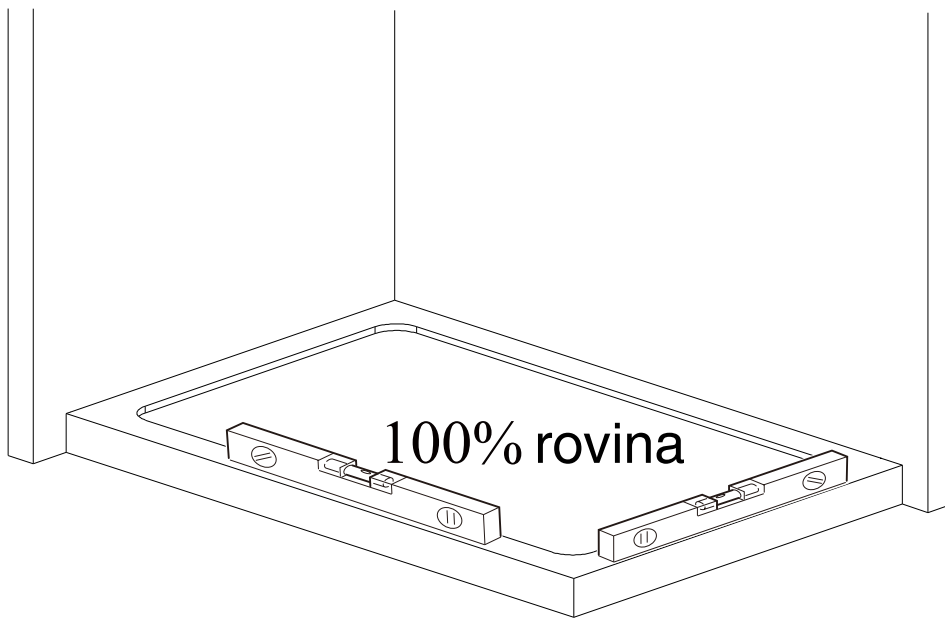

Pevná boční stěna DIAMOND F1

montážní návod

NÁŘADÍ POTŘEBNÉ K MONTÁŽI

metr

gumové kladivo

plochý a křížový šroubovák

vodováha

silikonová postole

tužka

2.5mm

vrtáčka

vrtáky

SEZNAM KOMPONENTŮ

Před montáží zkontrolujte všechny díly a součásti

UPOZORNĚNÍ: Montáž musí provádět dvě osoby

2

3

4

nástěnnou lištu upevněte 10 mm od hrany
sprchového koutu nebo vaničky

Během instalace ponechejte rohové chrániče,
které brání rozbití skla.

5

A s posuvnými dveřmi HARMONY

6

7