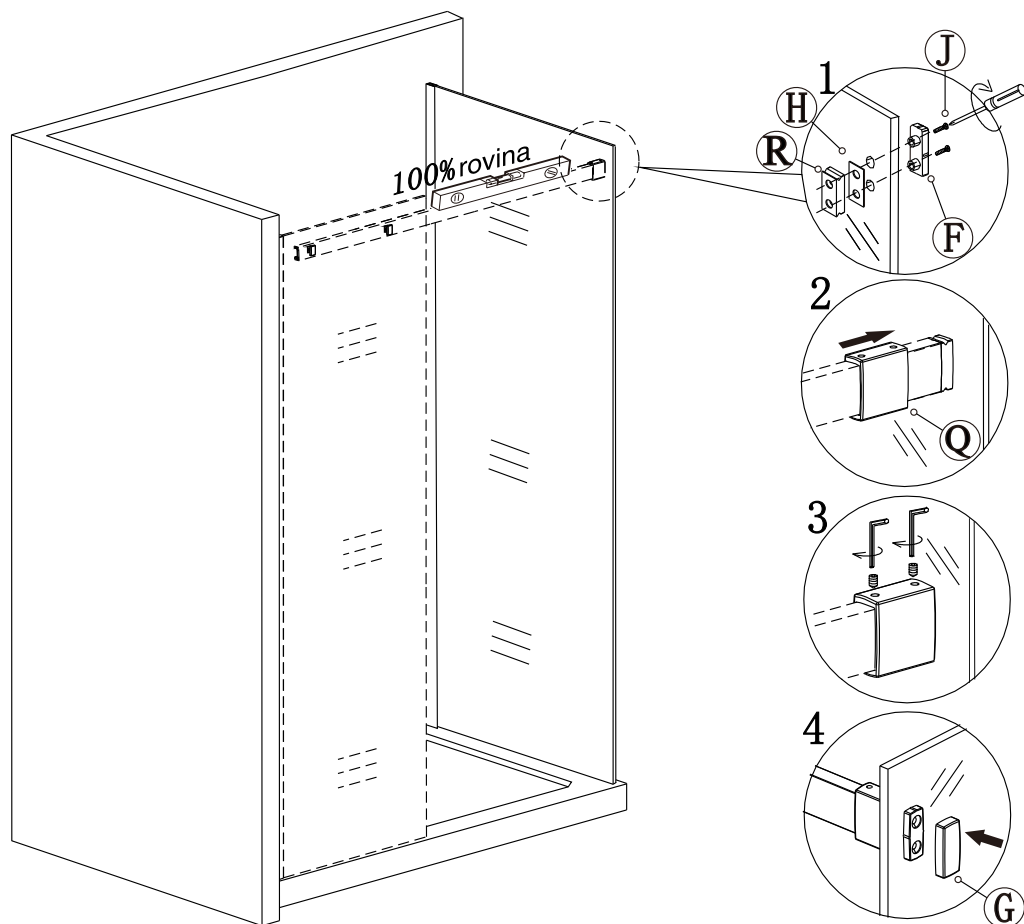

Pevná boční stěna DIAMOND F1

montážní návod

NÁŘADÍ POTŘEBNÉ K MONTÁŽI

metr

gumové kladivo

plochý a křížový šroubovák

vodováha

silikonová postole

3

4

nástěnnou lištu upevněte 10 mm od hrany
sprchového koutu nebo vaničky

Během instalace ponechejte rohové chrániče,
které brání rozbití skla.

5

A s posuvnými dveřmi HARMONY

6

7