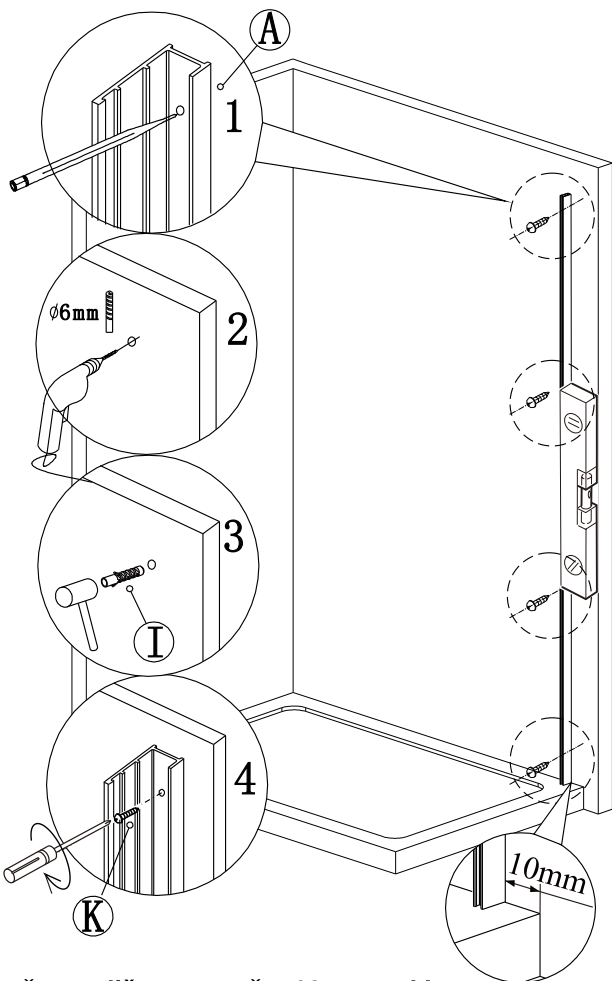

Pevná boční stěna DIAMOND F1

montážní návod

NÁŘADÍ POTŘEBNÉ K MONTÁŽI

metr

gumové kladivo

plochý a křížový šroubovák

vodováha

silikonová postole

tužka

2.5mm

vrtáčka

vrtáky

SEZNAM KOMPONENTŮ

Před montáží zkontrolujte všechny díly a součásti

UPOZORNĚNÍ: Montáž musí provádět dvě osoby

2

3

4

nástěnnou lištu upevněte 10 mm od hrany
sprchového koutu nebo vaničky

Během instalace ponechejte rohové chrániče,
které brání rozbití skla.

5

A s posuvnými dveřmi HARMONY

6

7