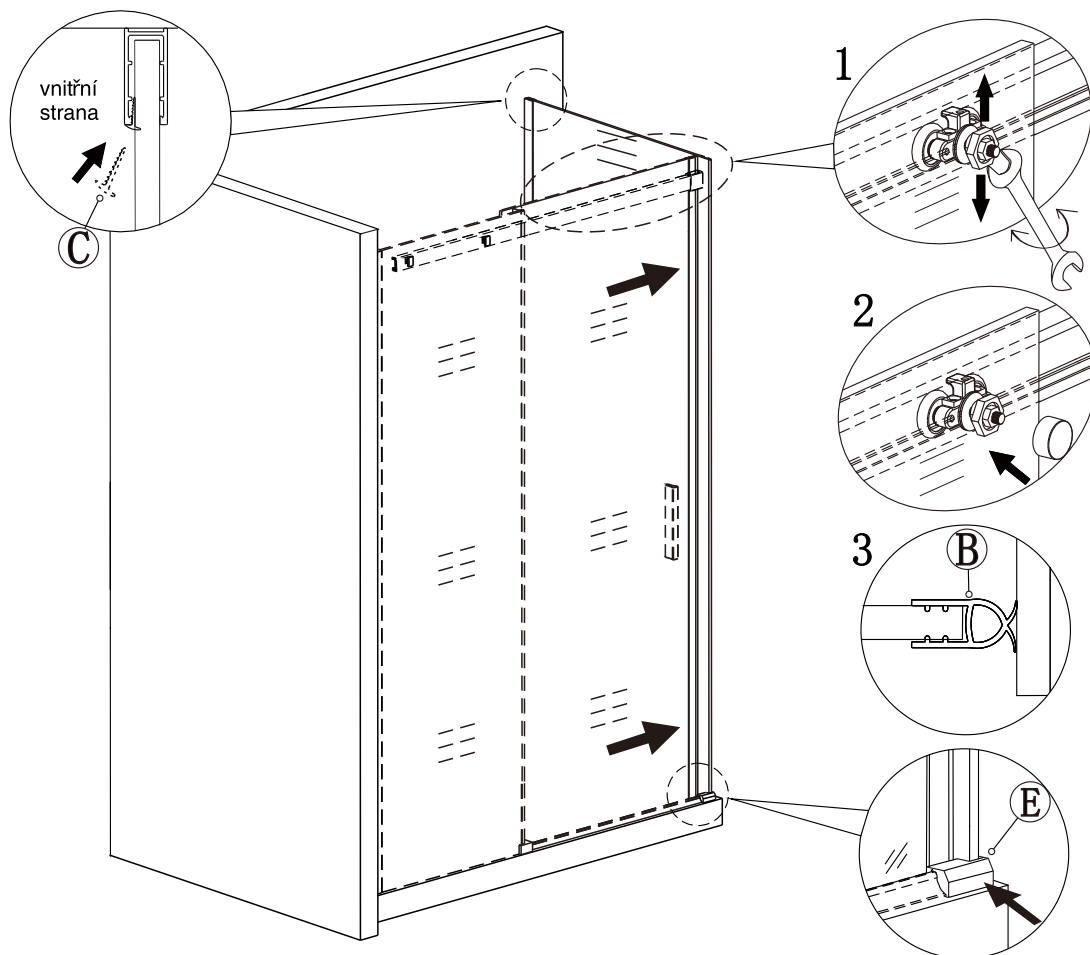

Pevná boční stěna DIAMOND F1

montážní návod

NÁŘADÍ POTŘEBNÉ K MONTÁŽI

metr

gumové kladivo

plochý a křížový šroubovák

vodováha

silikonová postole

3

4

nástěnnou lištu upevněte 10 mm od hrany
sprchového koutu nebo vaničky

Během instalace ponechejte rohové chrániče,
které brání rozbití skla.

5

A s posuvnými dveřmi HARMONY

6

7