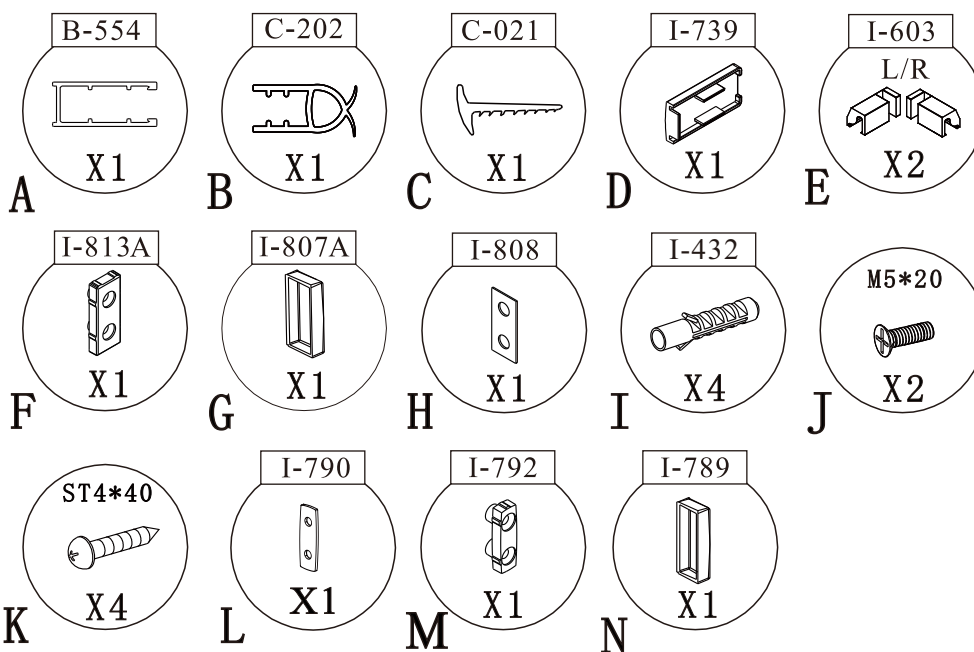

Pevná boční stěna DIAMOND F1

montážní návod

NÁŘADÍ POTŘEBNÉ K MONTÁŽI

metr

gumové kladivo

plochý a křížový šroubovák

vodováha

silikonová postole

tužka

2.5mm

vrtáčka

vrtáky

SEZNAM KOMPONENTŮ

Před montáží zkontrolujte všechny díly a součásti

UPOZORNĚNÍ: Montáž musí provádět dvě osoby

2

3

4

nástěnnou lištu upevněte 10 mm od hrany
sprchového koutu nebo vaničky

Během instalace ponechejte rohové chrániče,
které brání rozbití skla.

5

A s posuvnými dveřmi HARMONY

6

7