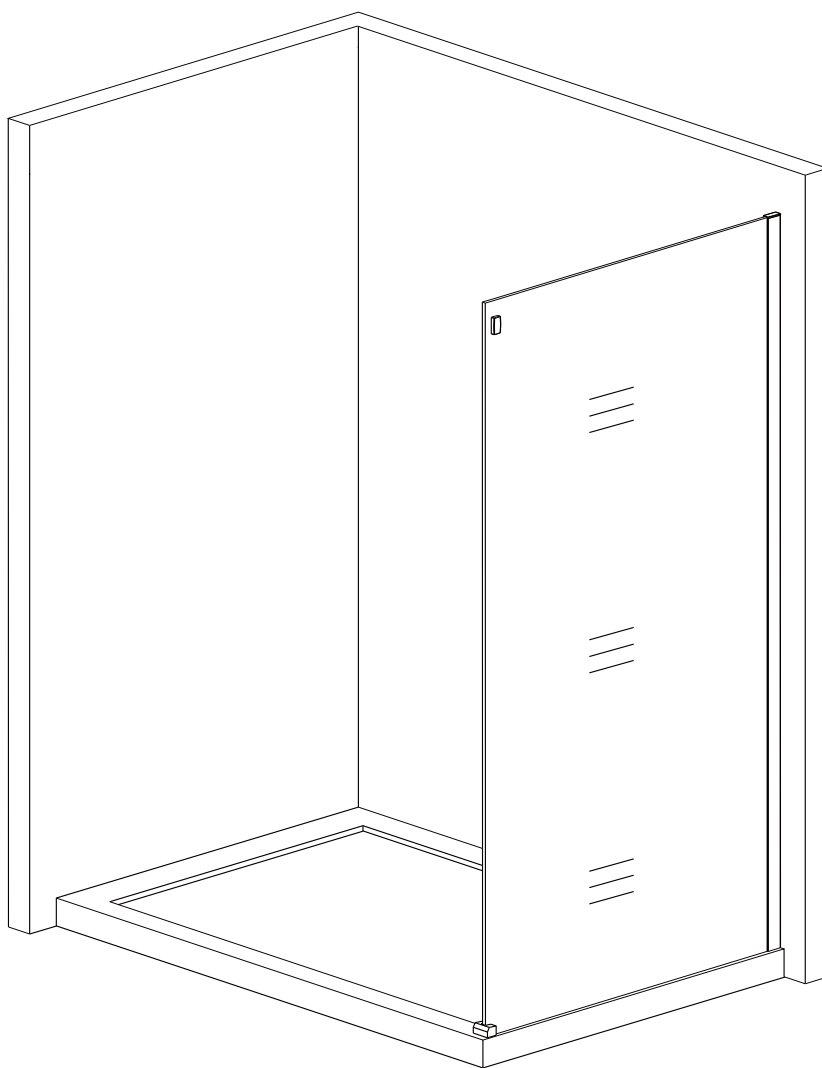

Pevná boční stěna DIAMOND F1

montážní návod

NÁŘADÍ POTŘEBNÉ K MONTÁŽI

metr

gumové kladivo

plochý a křížový šroubovák

vodováha

silikonová postole

3

4

nástěnnou lištu upevněte 10 mm od hrany
sprchového koutu nebo vaničky

Během instalace ponechejte rohové chrániče,
které brání rozbití skla.

5

A s posuvnými dveřmi HARMONY

6

7