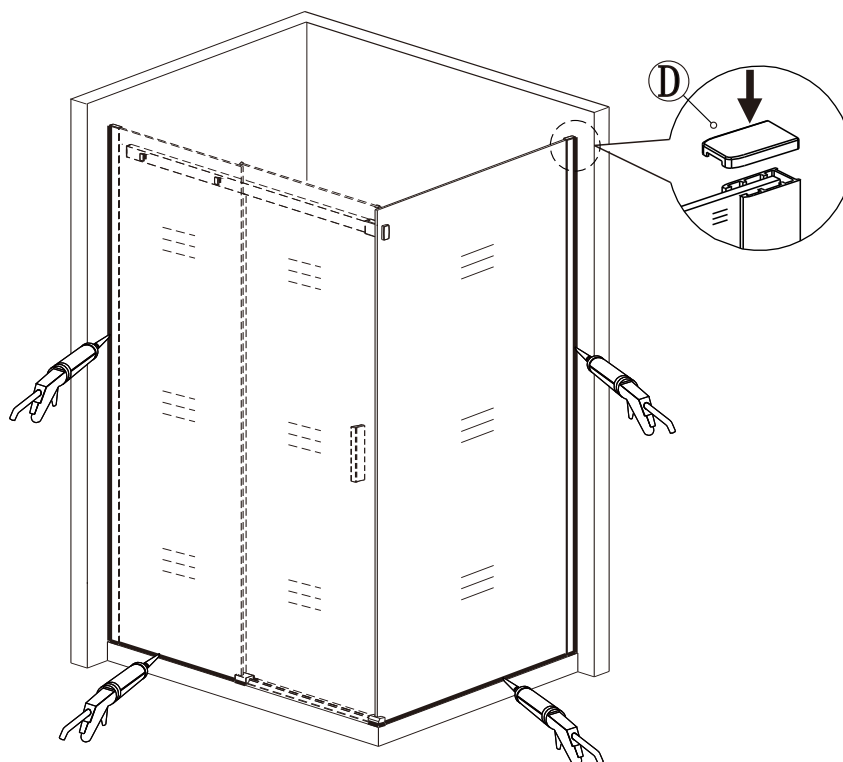

Pevná boční stěna DIAMOND F1

montážní návod

NÁŘADÍ POTŘEBNÉ K MONTÁŽI

metr

gumové kladivo

plochý a křížový šroubovák

vodováha

silikonová postole

3

4

nástěnnou lištu upevněte 10 mm od hrany
sprchového koutu nebo vaničky

Během instalace ponechejte rohové chrániče,
které brání rozbití skla.

5

A s posuvnými dveřmi HARMONY

6

7