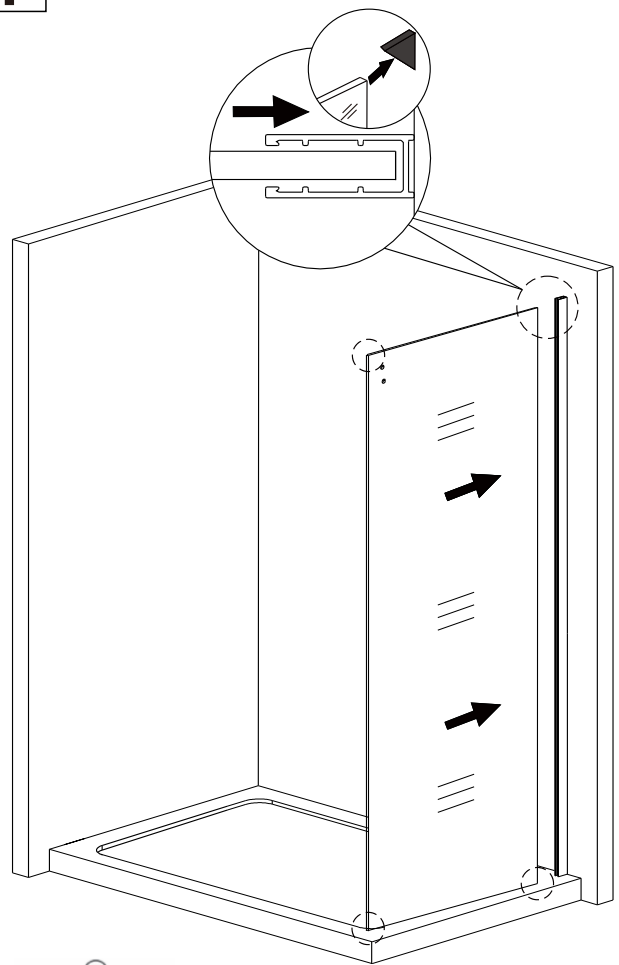

Pevná boční stěna DIAMOND F1

montážní návod

NÁŘADÍ POTŘEBNÉ K MONTÁŽI

metr

gumové kladivo

plochý a křížový šroubovák

vodováha

silikonová postole

tužka

2.5mm

vrtáčka

vrtáky

SEZNAM KOMPONENTŮ

Před montáží zkontrolujte všechny díly a součásti

UPOZORNĚNÍ: Montáž musí provádět dvě osoby

2

3

4

nástěnnou lištu upevněte 10 mm od hrany
sprchového koutu nebo vaničky

Během instalace ponechejte rohové chrániče,
které brání rozbití skla.

5

A s posuvnými dveřmi HARMONY

6

7