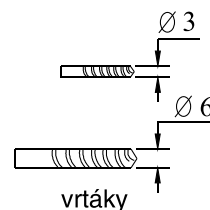

Pevná boční stěna DIAMOND F1

montážní návod

NÁŘADÍ POTŘEBNÉ K MONTÁŽI

metr

gumové kladivo

plochý a křížový šroubovák

vodováha

silikonová postole

tužka

2.5mm

vrtáčka

vrtáky

SEZNAM KOMPONENTŮ

Před montáží zkontrolujte všechny díly a součásti

UPOZORNĚNÍ: Montáž musí provádět dvě osoby

2

3

4

nástěnnou lištu upevněte 10 mm od hrany
sprchového koutu nebo vaničky

Během instalace ponechejte rohové chrániče,
které brání rozbití skla.

5

A s posuvnými dveřmi HARMONY

6

7