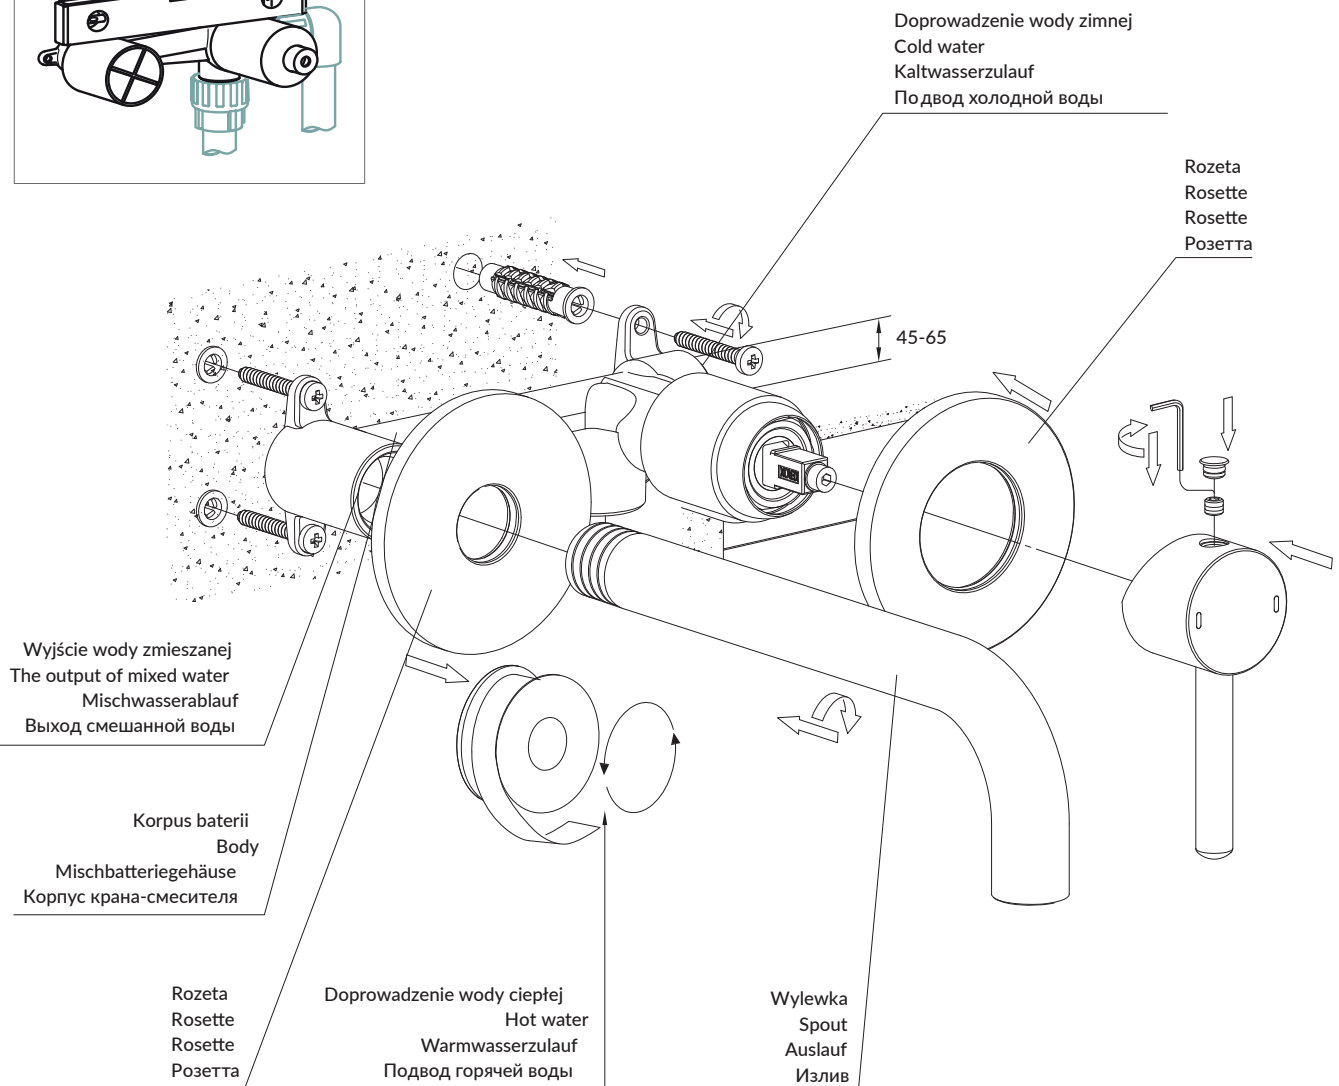

Y1215HBSB

Instrukcja montażu i konserwacji | Installation and maintenance | Montage- und Wartungsanleitung | Инструкция по установке и уходу

PL Powierzchnię produktów należy czyścić miękką ściereczką z dodatkiem łagodnego środka czyszczącego lub roztworu kwasku cytrynowego. Niewskazane jest stosowanie szorstkich materiałów ani żrących lub ścierających środków czyszczących, ponieważ mogą one spowodować uszkodzenia powłoki. Po więcej informacji i przydatnych wskazówek dotyczących dbania o produkty zapraszamy na omnires.com.

DE Die Produktoberfläche ist mit einem weichen Tuch und einem milden Reinigungsmittel oder einer Zitronensäurelösung zu reinigen. Raue Materialien oder ätzende bzw. scheuernde Reinigungsmittel sollen nicht verwendet werden, da sie zu Beschädigungen der Beschichtung führen können. Weitere Informationen und nützliche Hinweise zur Pflege von Produkten finden Sie auf der Webseite omnires.com.