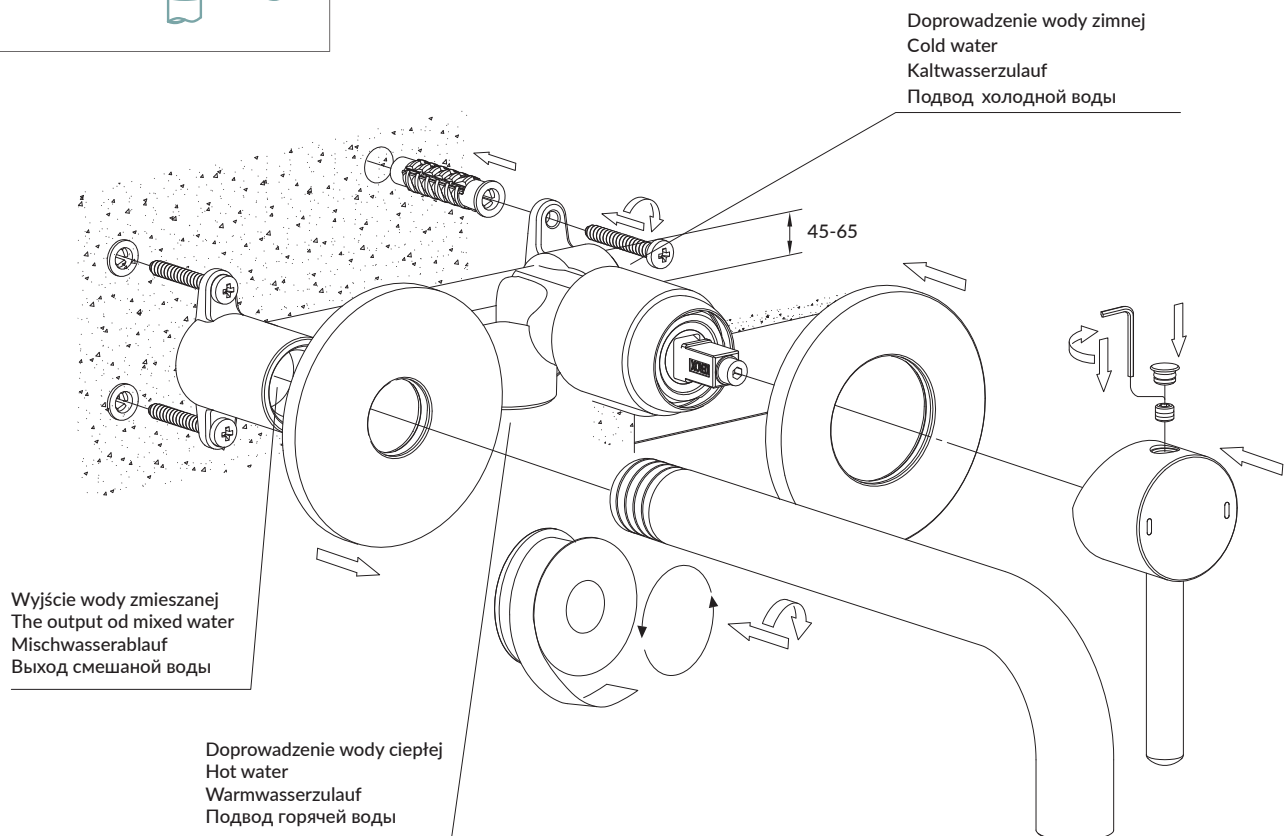

Y1215HLGLB

Instrukcja montażu i konserwacji | Installation and maintenance | Montage- und Wartungsanleitung | Инструкция по установке и уходу

- PL Powierzchnię produktów należy czyścić miękką ściereczką z dodatkiem łagodnego środka czyszczącego lub roztworu kwasku cytrynowego. Niewskazane jest stosowanie szorstkich materiałów ani żrących lub ścierających środków czyszczących, ponieważ mogą one spowodować uszkodzenia powłoki. Po więcej informacji i przydatnych wskazówek dotyczących dbania o produkty zapraszamy na omnires.com.
- EN Clean the product surface with a soft cloth and a mild detergent or citric acid solution. The use of any rough materials, as well as corrosive or abrasive cleaning agents, is not recommended as they may cause damage to the coating. For more information and useful tips on how to care for the products visit omnires.com.