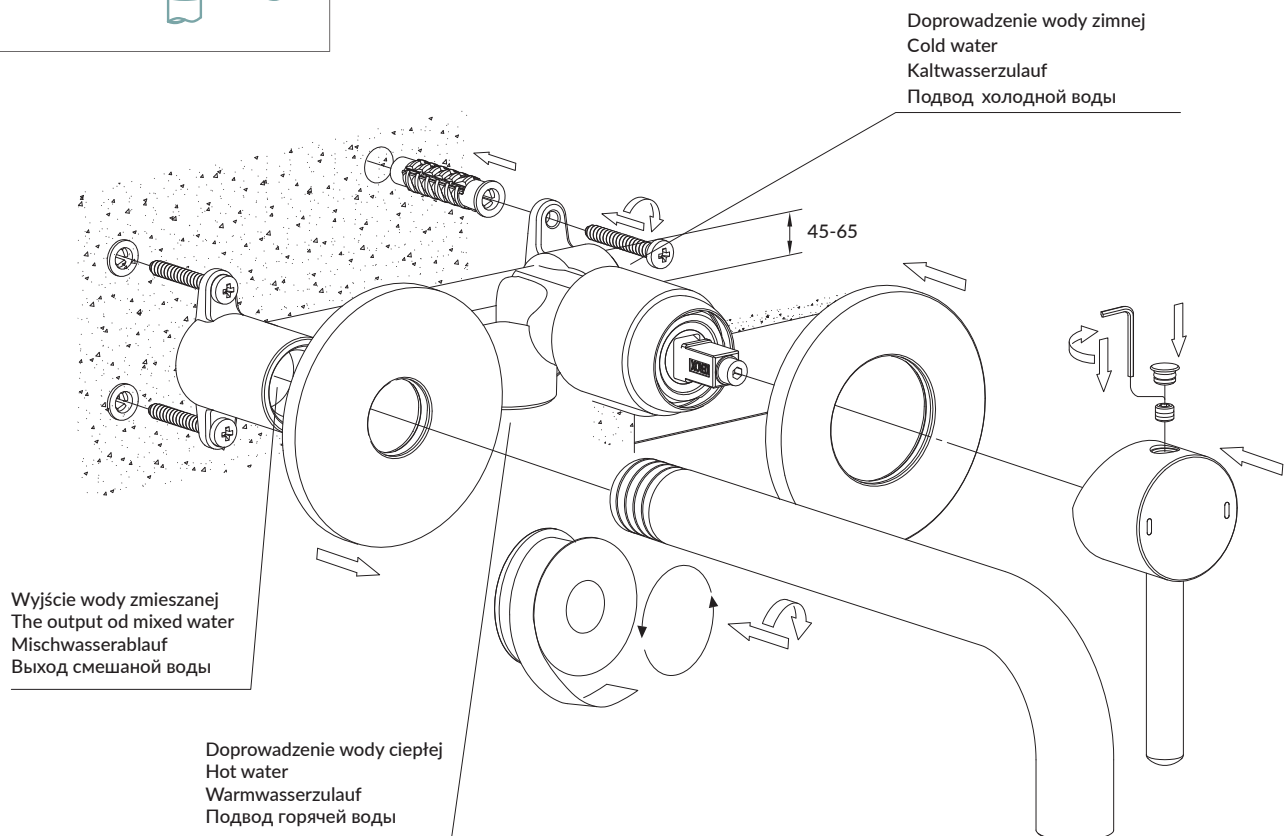

Y1215HLGL

Instrukcja montażu i konserwacji | Installation and maintenance | Montage- und Wartungsanleitung | Инструкция по установке и уходу

- PL Powierzchnię produktów należy czyścić miękką ściereczką z dodatkiem łagodnego środka czyszczącego lub roztworu kwasku cytrynowego. Niewskazane jest stosowanie szorstkich materiałów ani żrących lub ścierających środków czyszczących, ponieważ mogą one spowodować uszkodzenia powłoki. Po więcej informacji i przydatnych wskazówek dotyczących dbania o produkty zapraszamy na omnires.com.
- EN Clean the product surface with a soft cloth and a mild detergent or citric acid solution. The use of any rough materials, as well as corrosive or abrasive cleaning agents, is not recommended as they may cause damage to the coating. For more information and useful tips on how to care for the products visit omnires.com.