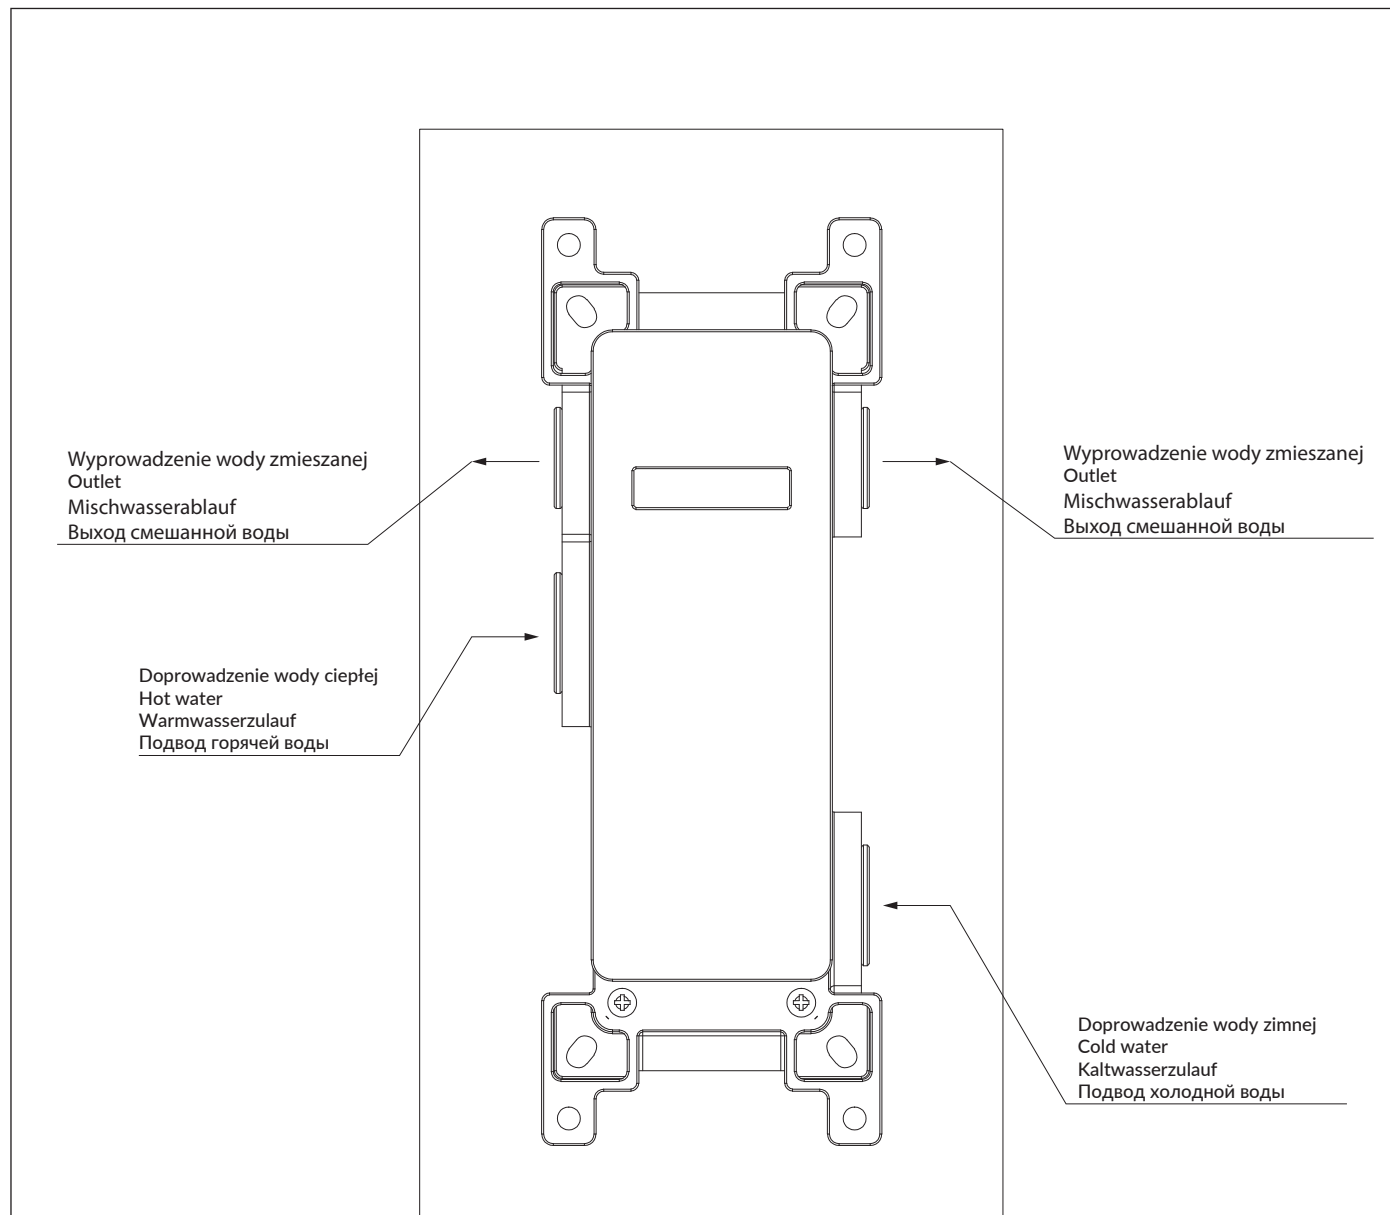

## Y1236ROCPB

Instrukcja montażu i konserwacji | Installation and maintenance | Montage- und Wartungsanleitung | Инструкция по установке и уходу

PL Powierzchnię produktów należy czyścić miękką ściereczką z dodatkiem łagodnego środka czyszczącego lub roztworu kwasu cytrynowego. Niewskazane jest stosowanie szorstkich materiałów ani żrących lub ściernych środków czyszczących, ponieważ mogą one spowodować uszkodzenia powłoki. Po więcej informacji i przydatnych wskazówek dotyczących dbania o produkty zapraszamy na [omnires.com](http://omnires.com).