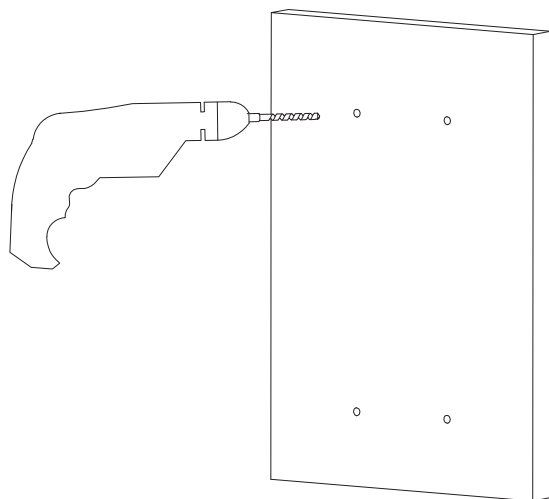

Y1236ROCPB

Instrukcja montażu i konserwacji | Installation and maintenance | Montage- und Wartungsanleitung | Инструкция по установке и уходу