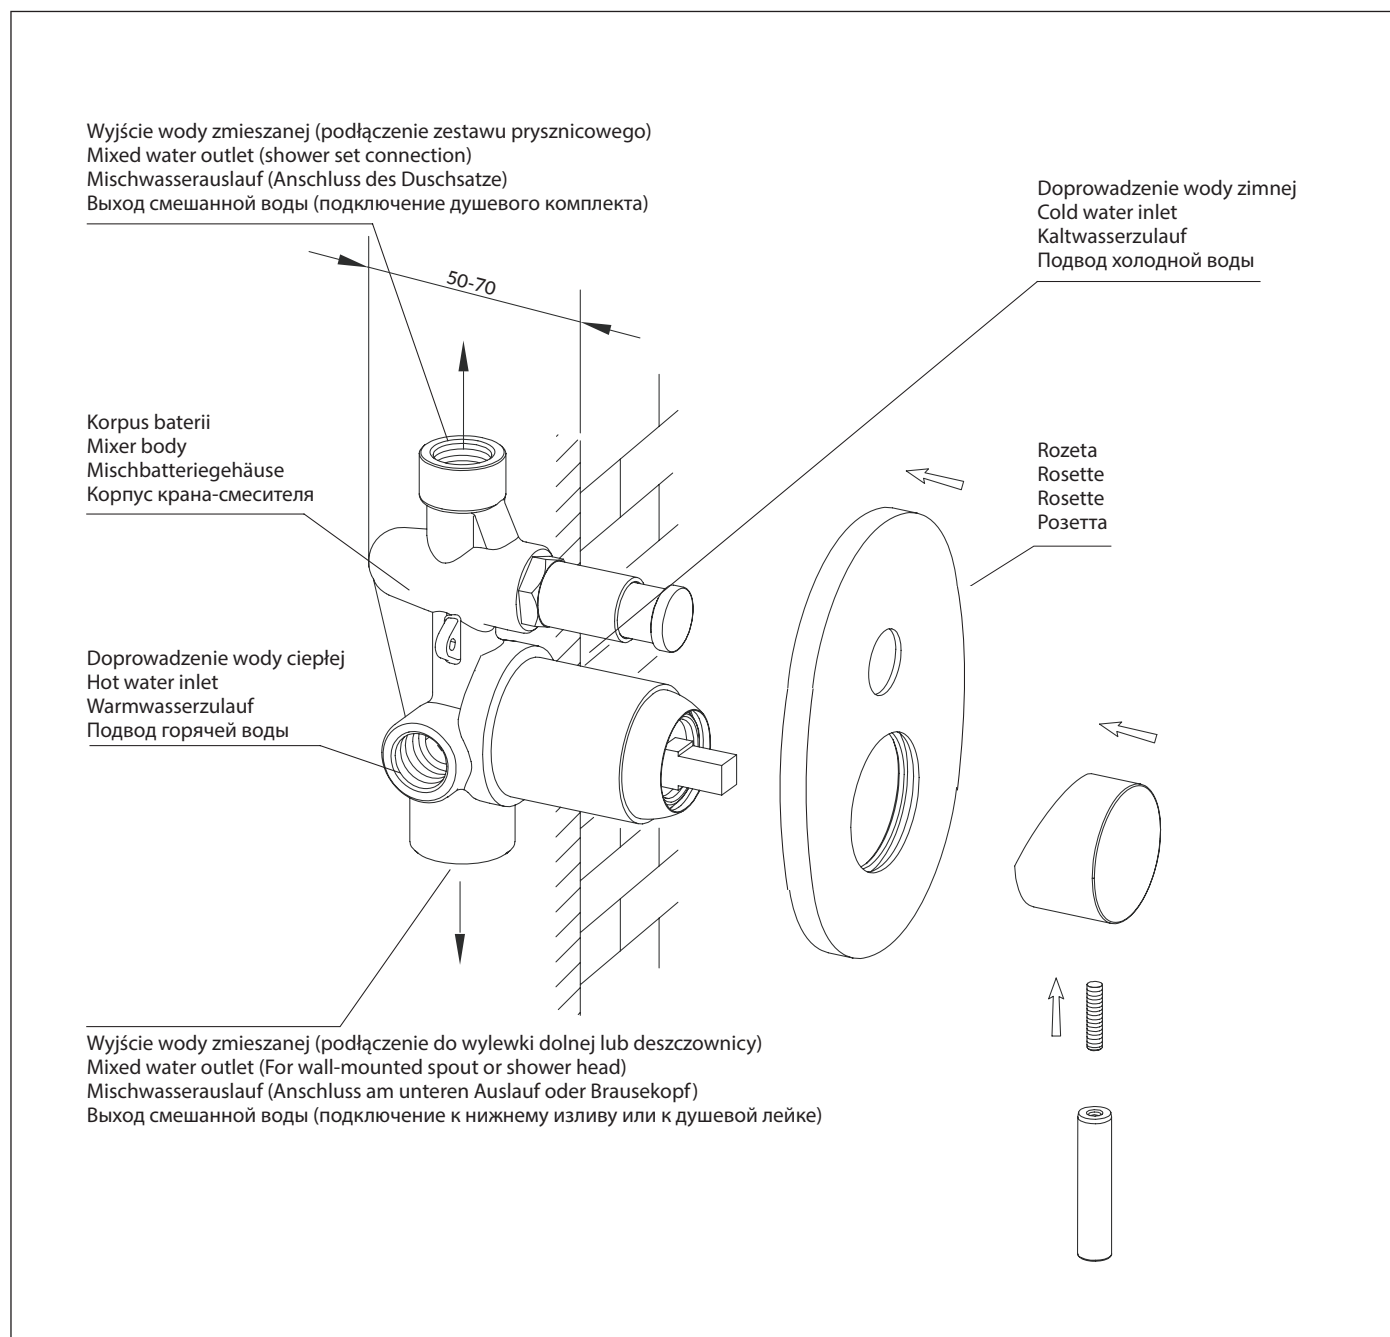

## SYSYW01WM

Instrukcja montażu i konserwacji | Installation and maintenance | Montage- und Wartungsanleitung | Инструкция по установке и уходу

PL Powierzchnię produktów należy czyścić miękką ściereczką z dodatkiem łagodnego środka czyszczącego lub roztworu kwasku cytrynowego. Niewskazane jest stosowanie szorstkich materiałów ani żrących lub ściernych środków czyszczących, ponieważ mogą one spowodować uszkodzenia powłoki. Po więcej informacji i przydatnych wskazówek dotyczących dbania o produkty zapraszamy na [omnires.com](http://omnires.com).