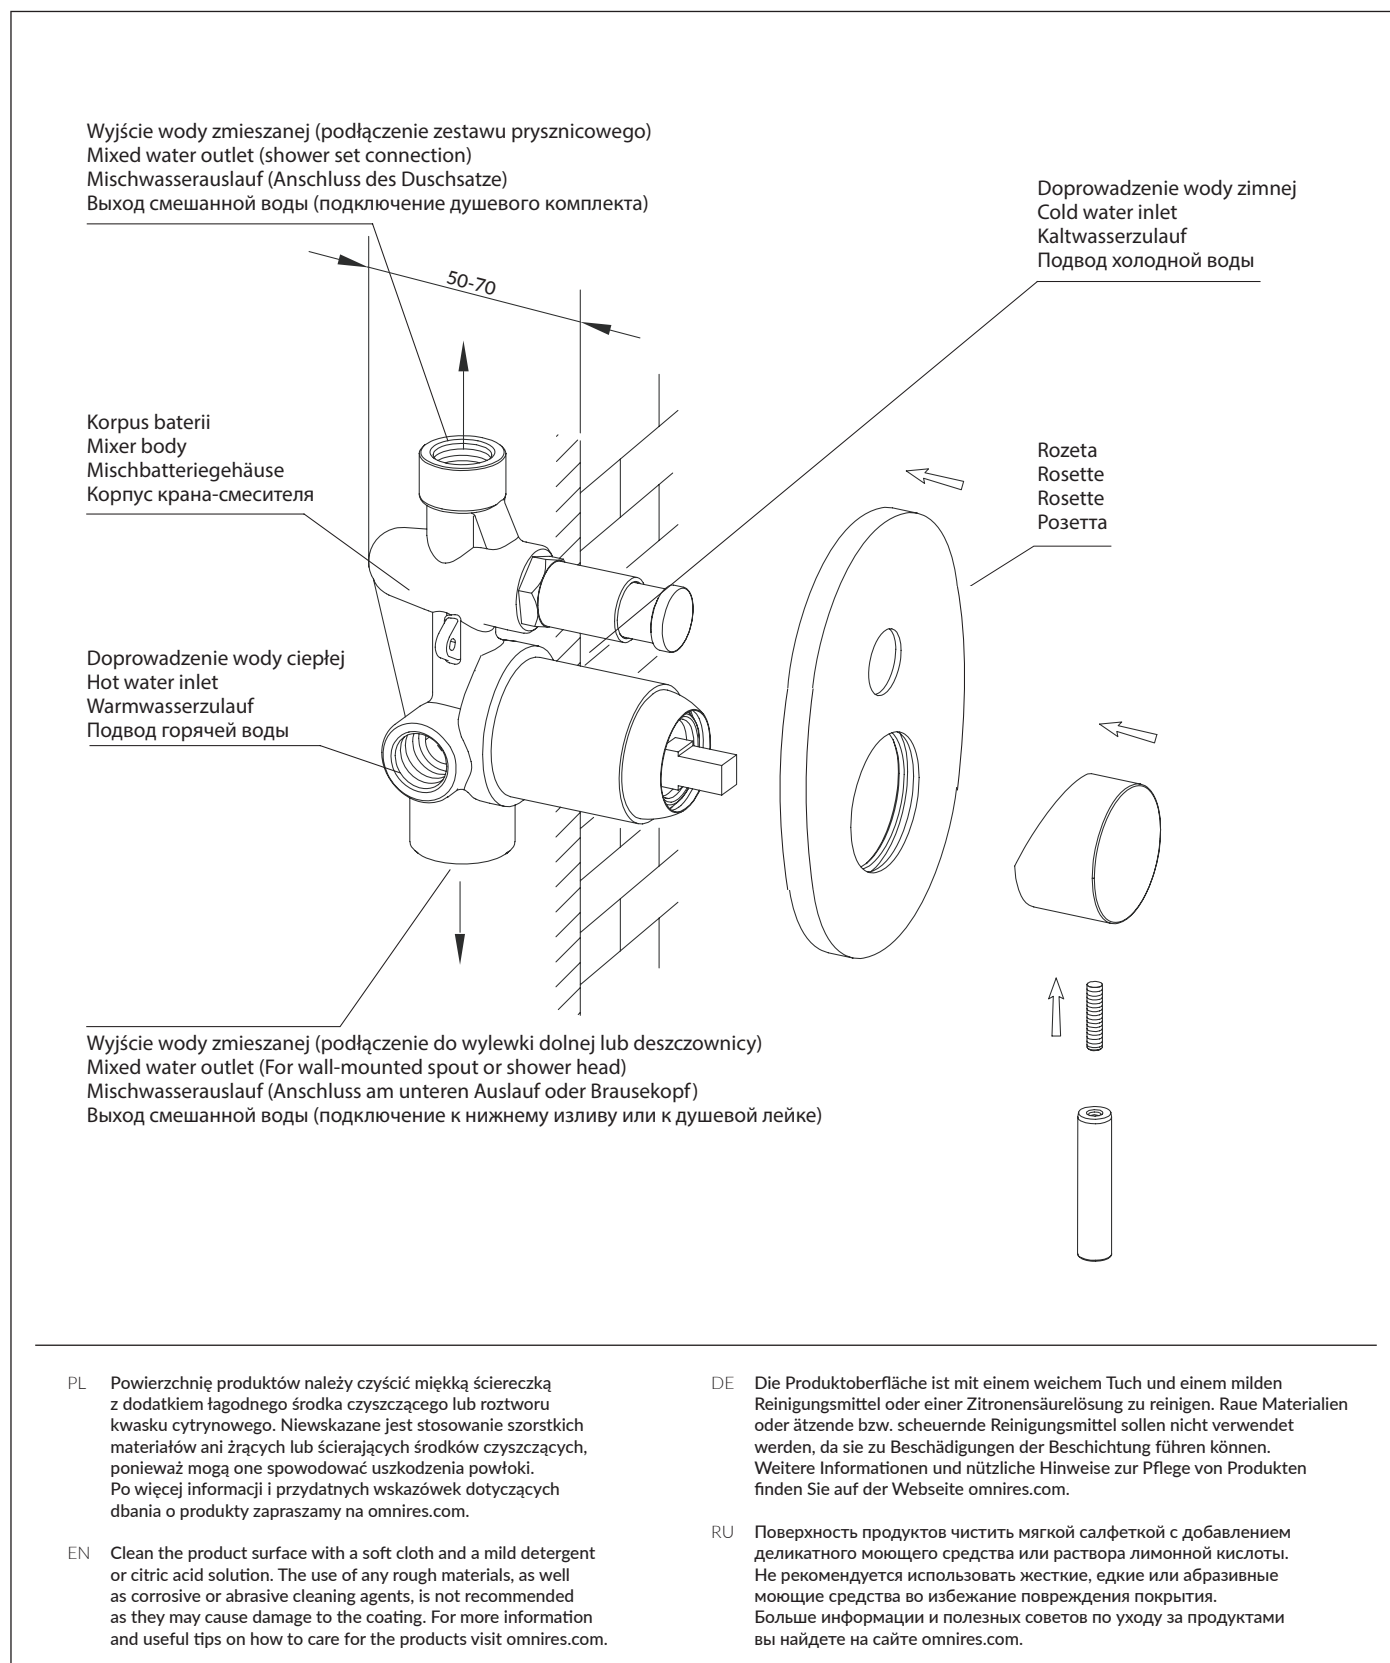

SYSYW01BSB

Instrukcja montażu i konserwacji | Installation and maintenance | Montage- und Wartungsanleitung | Инструкция по установке и уходу

PL Powierzchnię produktów należy czyścić miękką ściereczką z dodatkiem łagodnego środka czyszczącego lub roztworu kwasku cytrynowego. Niewskazane jest stosowanie szorstkich materiałów ani żrących lub ściernych środków czyszczących, ponieważ mogą one spowodować uszkodzenia powłoki. Po więcej informacji i przydatnych wskazówek dotyczących dbania o produkty zapraszamy na omnires.com.