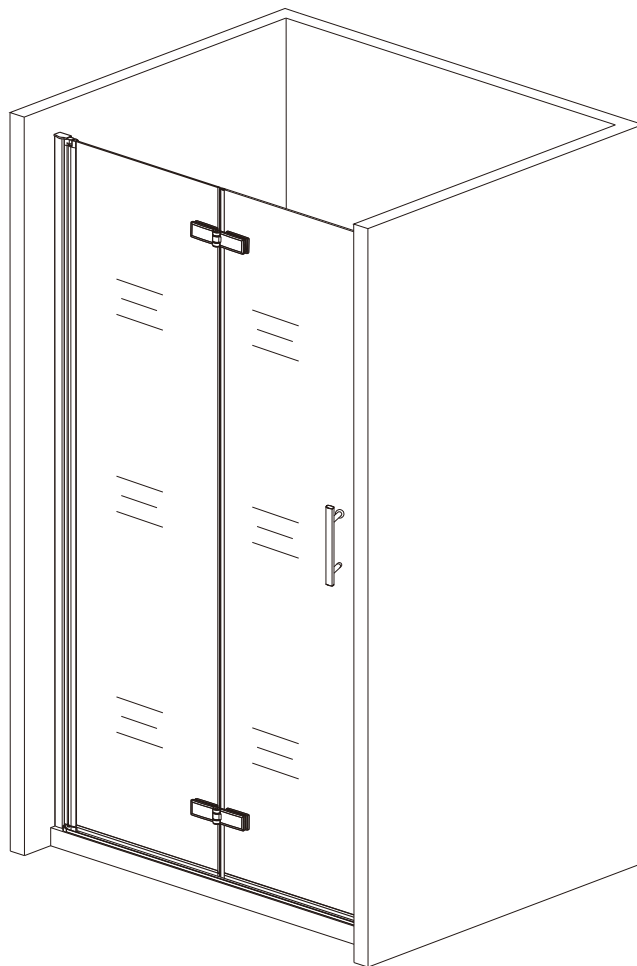

Sprchový kout SOLO B8

montážní návod