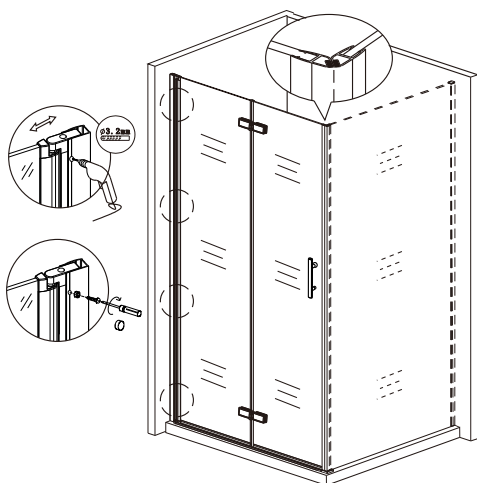

## A rohový vstup

V případě montáže na podlahu bez vaničky, je třeba od rozměru sprchového koutu směrem dovnitř vytvořit cca 5 cm rovnou montážní plochu.

13

14

**Silikon je nutné aplikovat mezi veškeré spoje a nechat 24 hodin vytvrdnout.**

## B instalace s boční stěnou

15

16

17

**Silikon je nutné aplikovat mezi veškeré spoje a nechat 24 hodin vytvrdnout.**