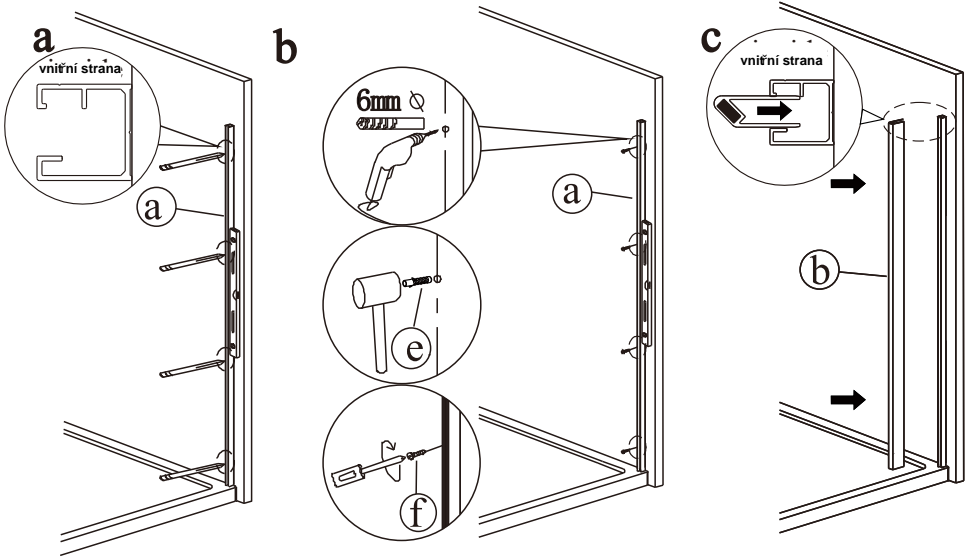

## SEZNAM KOMPONENTŮ

**Před montáží zkontrolujte všechny díly a součásti.**

**UPOZORNĚNÍ: montáž musí provádět dvě osoby**

3

4

5

6

7

## A rohový vstup

V případě montáže na podlahu bez vaničky, je třeba od rozměru sprchového koutu směrem dovnitř vytvořit cca 5 cm rovnou montážní plochu.

13

14

**Silikon je nutné aplikovat mezi veškeré spoje a nechat 24 hodin vytvrdnout.**