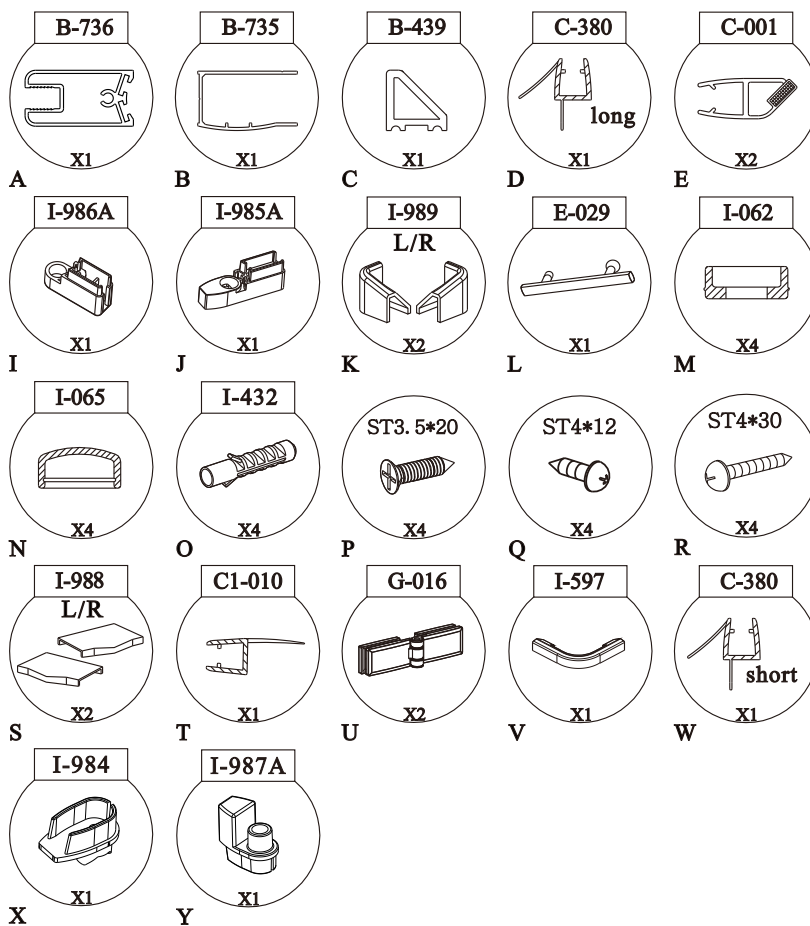

## montážní návod

# NÁŘADÍ POTŘEBNÉ K MONTÁŽI

## SEZNAM KOMPONENTŮ

**Před montáží zkontrolujte všechny díly a součásti.**

**UPOZORNĚNÍ: montáž musí provádět dvě osoby**

3

4

5

6

7

8

9

10

11

Silikon je nutné aplikovat mezi veškeré spoje a nechat 24 hodin vytvrdnout.

12