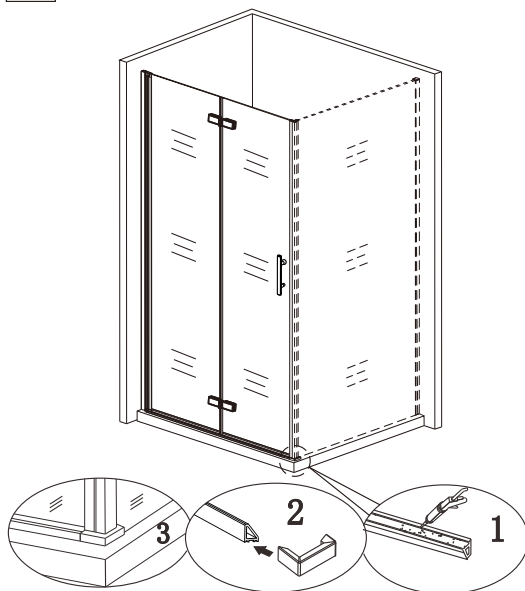

## A rohový vstup

V případě montáže na podlahu bez vaničky, je třeba od rozměru sprchového koutu směrem dovnitř vytvořit cca 5 cm rovnou montážní plochu.

13

14

**Silikon je nutné aplikovat mezi veškeré spoje a nechat 24 hodin vytvrdnout.**

## B instalace s boční stěnou

15

16

17

**Silikon je nutné aplikovat mezi veškeré spoje a nechat 24 hodin vytvrdnout.**