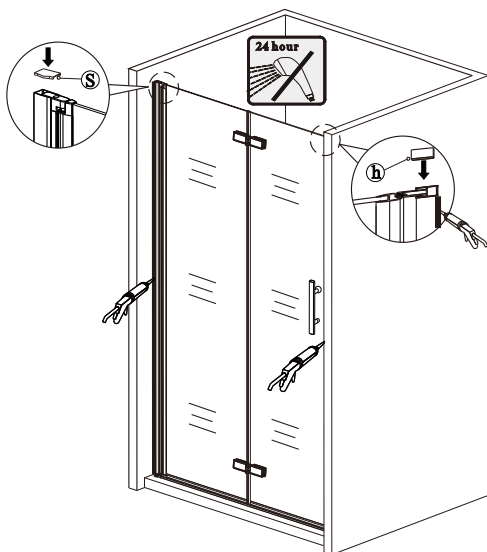

8

9

10

11

Silikon je nutné aplikovat mezi veškeré spoje a nechat 24 hodin vytvrdnout.

12

## A rohový vstup

V případě montáže na podlahu bez vaničky, je třeba od rozměru sprchového koutu směrem dovnitř vytvořit cca 5 cm rovnou montážní plochu.

13

14

**Silikon je nutné aplikovat mezi veškeré spoje a nechat 24 hodin vytvrdnout.**

## B instalace s boční stěnou

15

16

17

**Silikon je nutné aplikovat mezi veškeré spoje a nechat 24 hodin vytvrdnout.**