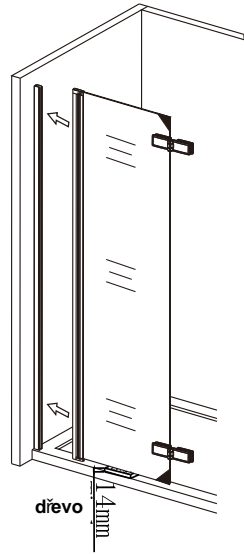

## SEZNAM KOMPONENTŮ

**Před montáží zkontrolujte všechny díly a součásti.**

**UPOZORNĚNÍ: montáž musí provádět dvě osoby**

3

4

5

6

7

## A rohový vstup

V případě montáže na podlahu bez vaničky, je třeba od rozměru sprchového koutu směrem dovnitř vytvořit cca 5 cm rovnou montážní plochu.

13

14

**Silikon je nutné aplikovat mezi veškeré spoje a nechat 24 hodin vytvrdnout.**