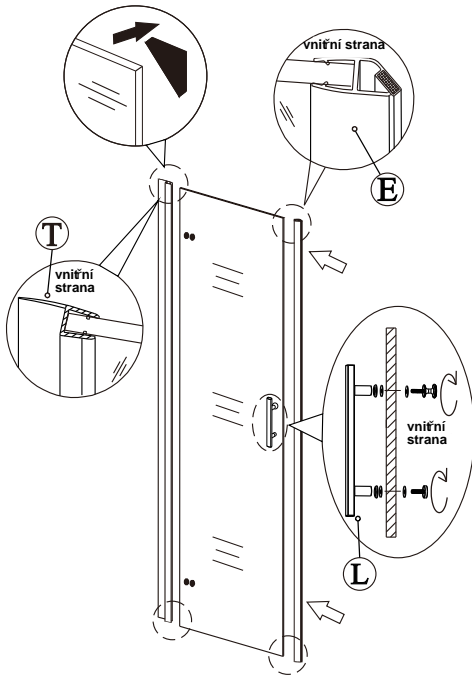

## SEZNAM KOMPONENTŮ

**Před montáží zkontrolujte všechny díly a součásti.**

**UPOZORNĚNÍ: montáž musí provádět dvě osoby**

3

4

5

6

7

8

9

10

11

Silikon je nutné aplikovat mezi veškeré spoje a nechat 24 hodin vytvrdnout.

12

## A rohový vstup

V případě montáže na podlahu bez vaničky, je třeba od rozměru sprchového koutu směrem dovnitř vytvořit cca 5 cm rovnou montážní plochu.

13

14

**Silikon je nutné aplikovat mezi veškeré spoje a nechat 24 hodin vytvrdnout.**