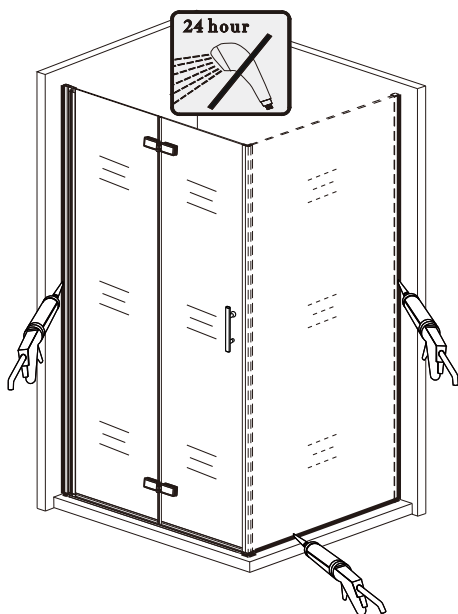

## A rohový vstup

V případě montáže na podlahu bez vaničky, je třeba od rozměru sprchového koutu směrem dovnitř vytvořit cca 5 cm rovnou montážní plochu.

13

14

**Silikon je nutné aplikovat mezi veškeré spoje a nechat 24 hodin vytvrdnout.**

## B instalace s boční stěnou

15

16

17

**Silikon je nutné aplikovat mezi veškeré spoje a nechat 24 hodin vytvrdnout.**