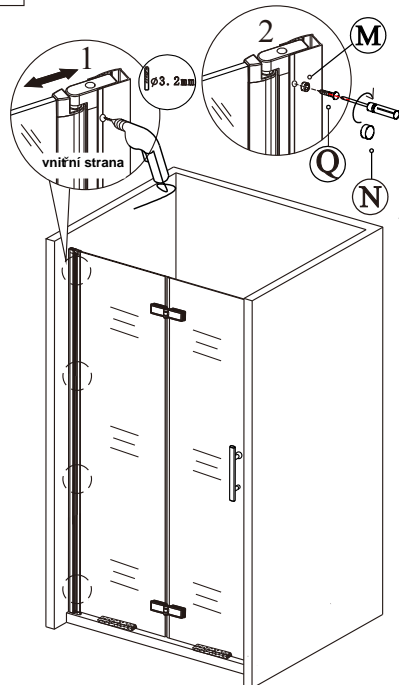

## SEZNAM KOMPONENTŮ

**Před montáží zkontrolujte všechny díly a součásti.**

**UPOZORNĚNÍ: montáž musí provádět dvě osoby**

3

4

5

6

7

## A rohový vstup

V případě montáže na podlahu bez vaničky, je třeba od rozměru sprchového koutu směrem dovnitř vytvořit cca 5 cm rovnou montážní plochu.

13

14

**Silikon je nutné aplikovat mezi veškeré spoje a nechat 24 hodin vytvrdnout.**