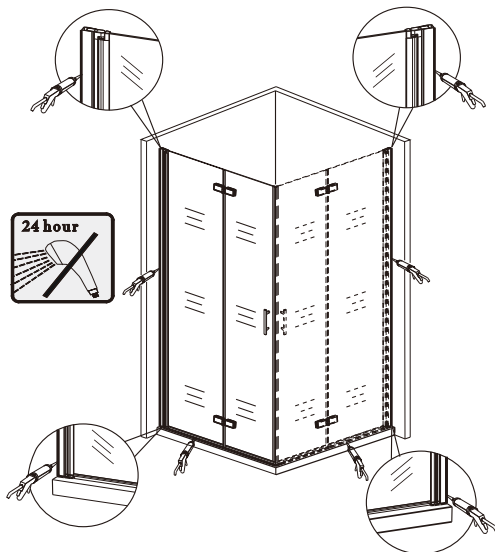

## A rohový vstup

V případě montáže na podlahu bez vaničky, je třeba od rozměru sprchového koutu směrem dovnitř vytvořit cca 5 cm rovnou montážní plochu.

13

14

**Silikon je nutné aplikovat mezi veškeré spoje a nechat 24 hodin vytvrdnout.**

## B instalace s boční stěnou

15

16

17

**Silikon je nutné aplikovat mezi veškeré spoje a nechat 24 hodin vytvrdnout.**