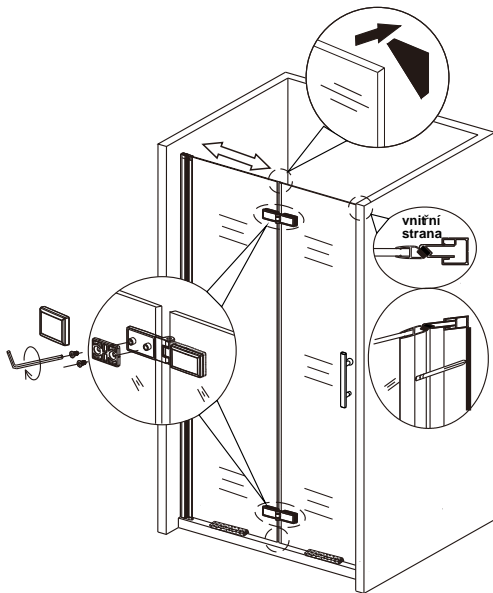

## SEZNAM KOMPONENTŮ

**Před montáží zkontrolujte všechny díly a součásti.**

**UPOZORNĚNÍ: montáž musí provádět dvě osoby**

3

4

5

6

7

8

9

10

11

Silikon je nutné aplikovat mezi veškeré spoje a nechat 24 hodin vytvrdnout.

12

## A rohový vstup

V případě montáže na podlahu bez vaničky, je třeba od rozměru sprchového koutu směrem dovnitř vytvořit cca 5 cm rovnou montážní plochu.

13

14

**Silikon je nutné aplikovat mezi veškeré spoje a nechat 24 hodin vytvrdnout.**