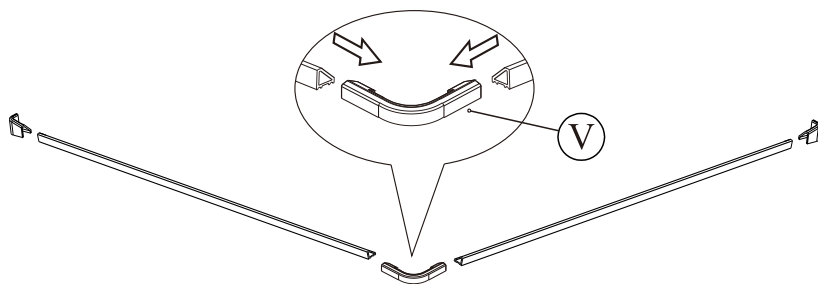

8

9

10

11

Silikon je nutné aplikovat mezi veškeré spoje a nechat 24 hodin vytvrdnout.

12

## A rohový vstup

V případě montáže na podlahu bez vaničky, je třeba od rozměru sprchového koutu směrem dovnitř vytvořit cca 5 cm rovnou montážní plochu.

13

14

**Silikon je nutné aplikovat mezi veškeré spoje a nechat 24 hodin vytvrdnout.**