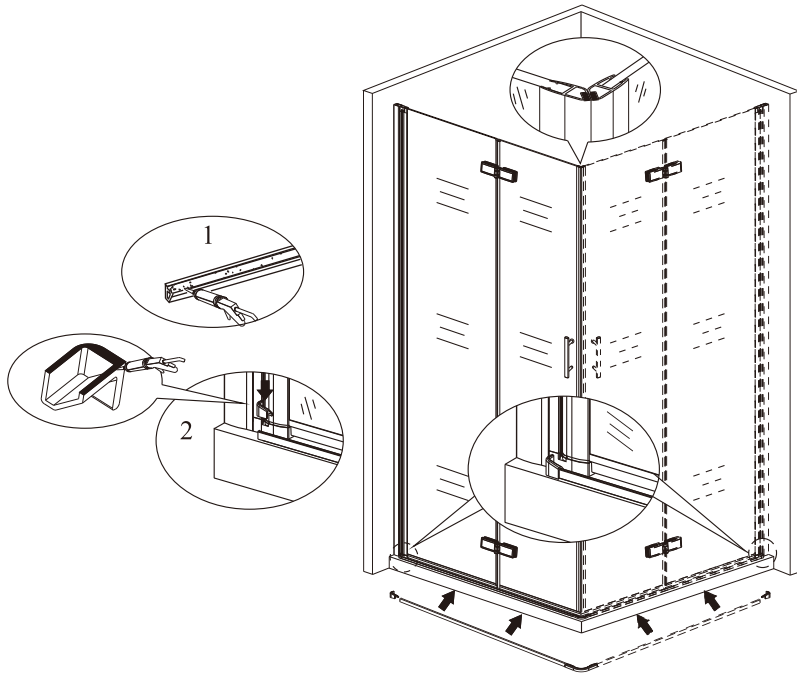

8

9

10

11

Silikon je nutné aplikovat mezi veškeré spoje a nechat 24 hodin vytvrdnout.

12

## A rohový vstup

V případě montáže na podlahu bez vaničky, je třeba od rozměru sprchového koutu směrem dovnitř vytvořit cca 5 cm rovnou montážní plochu.

13

14

**Silikon je nutné aplikovat mezi veškeré spoje a nechat 24 hodin vytvrdnout.**