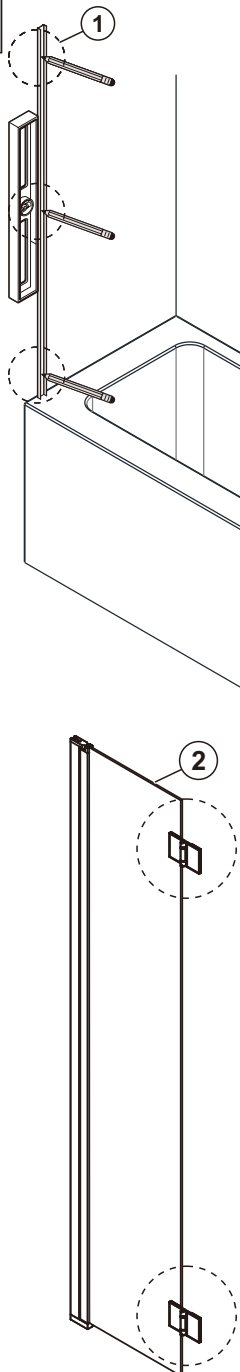

montážní návod / installation instruction

GN1190

EN14428
Glass shower enclosure
cleaning efficiency: conforming
impact resistance: conforming
operating life: conforming

Skleněné sprchové zástěny
schopnost: vyhovuje
odolnost proti nárazu: vyhovuje
životnost: vyhovuje

The logo for GELCO, featuring a stylized blue and orange square icon to the left of the word "GELCO" in a bold, blue, sans-serif font.

GELCO s.r.o., Makovského 1341, 163 000 Praha 6

PARTS LIST

 <p>1 X1</p>	 <p>2 X1</p>	 <p>3 ST4X40 X3</p>	 <p>4 X3</p>	 <p>5 X2</p>
 <p>6 X2</p>	 <p>7 X1</p>	 <p>8 X3</p>	 <p>9 ST4X13 X3</p>	 <p>10 X1</p>
 <p>11 X1</p>	 <p>12 X2</p>	 <p>13 X1</p>	 <p>14 Φ4.0 X1</p>	

TOOLS

INSTALLATION

STEP 1

STEP 2

STEP 3

STEP 4