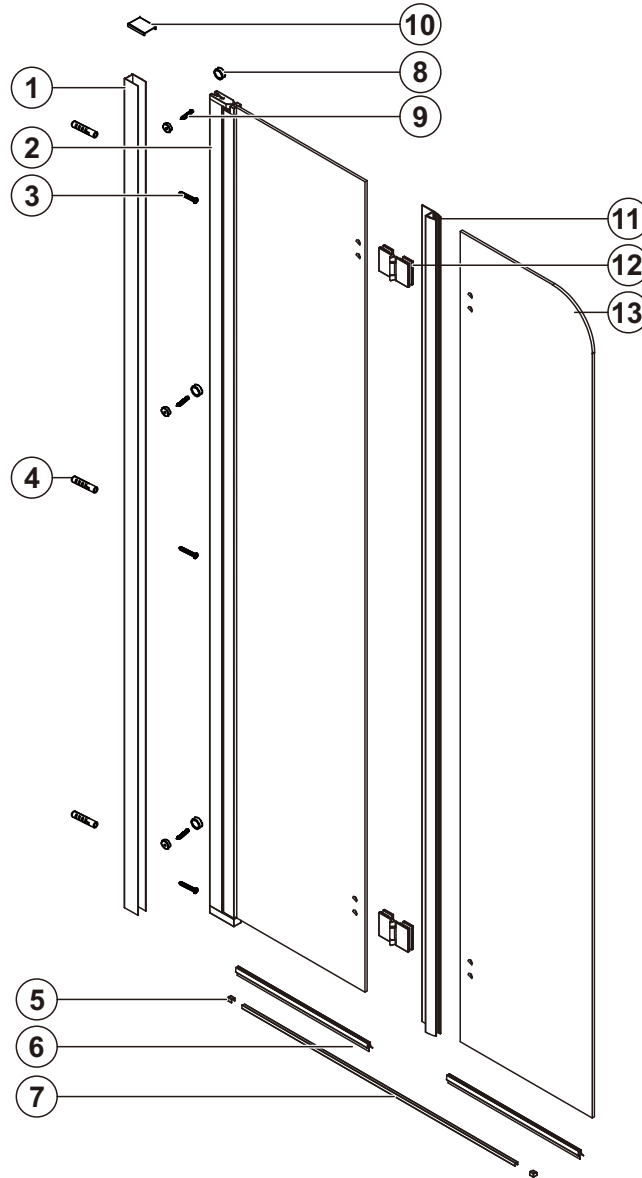

PARTS LIST

1 X1	2 X1	3 ST4X40 X3	4 X3	5 X2
6 X2	7 X1	8 X3	9 ST4X13 X3	10 X1
11 X1	12 X2	13 X1	14 Φ4.0 X1