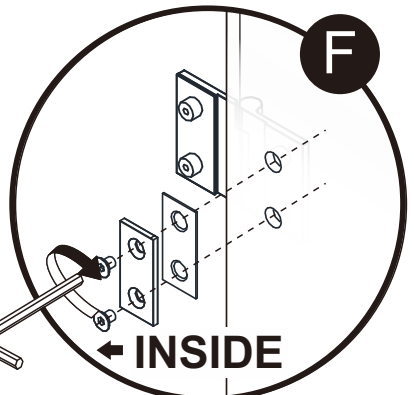

INSTALLATION

STEP 1