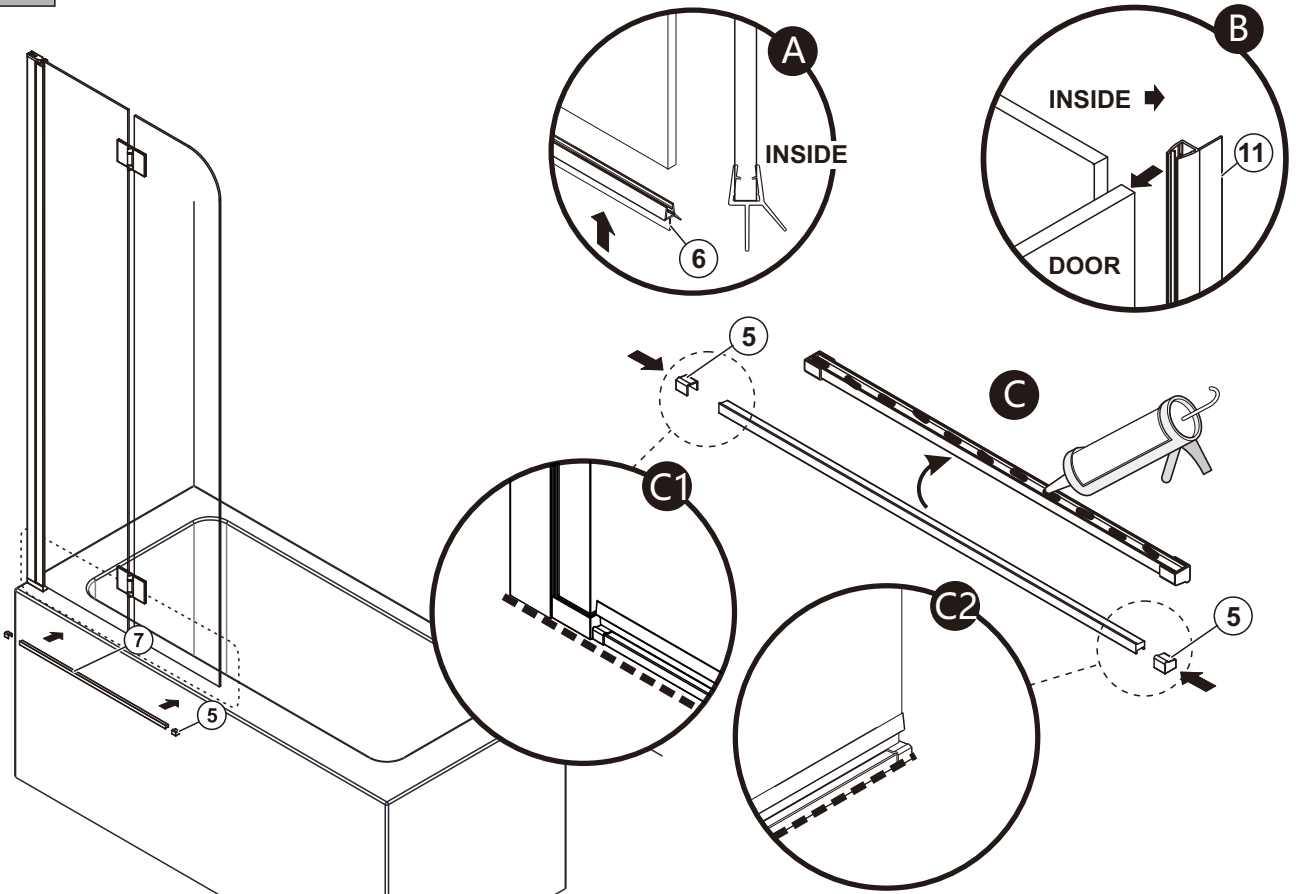

montážní návod / installation instruction

GN1190

EN14428
Glass shower enclosure
cleaning efficiency: conforming
impact resistance: conforming
operating life: conforming

Skleněné sprchové zástěny
schopnost: vyhovuje
odolnost proti nárazu: vyhovuje
životnost: vyhovuje

TOOLS

INSTALLATION

STEP 1

STEP 2

STEP 3

STEP 4