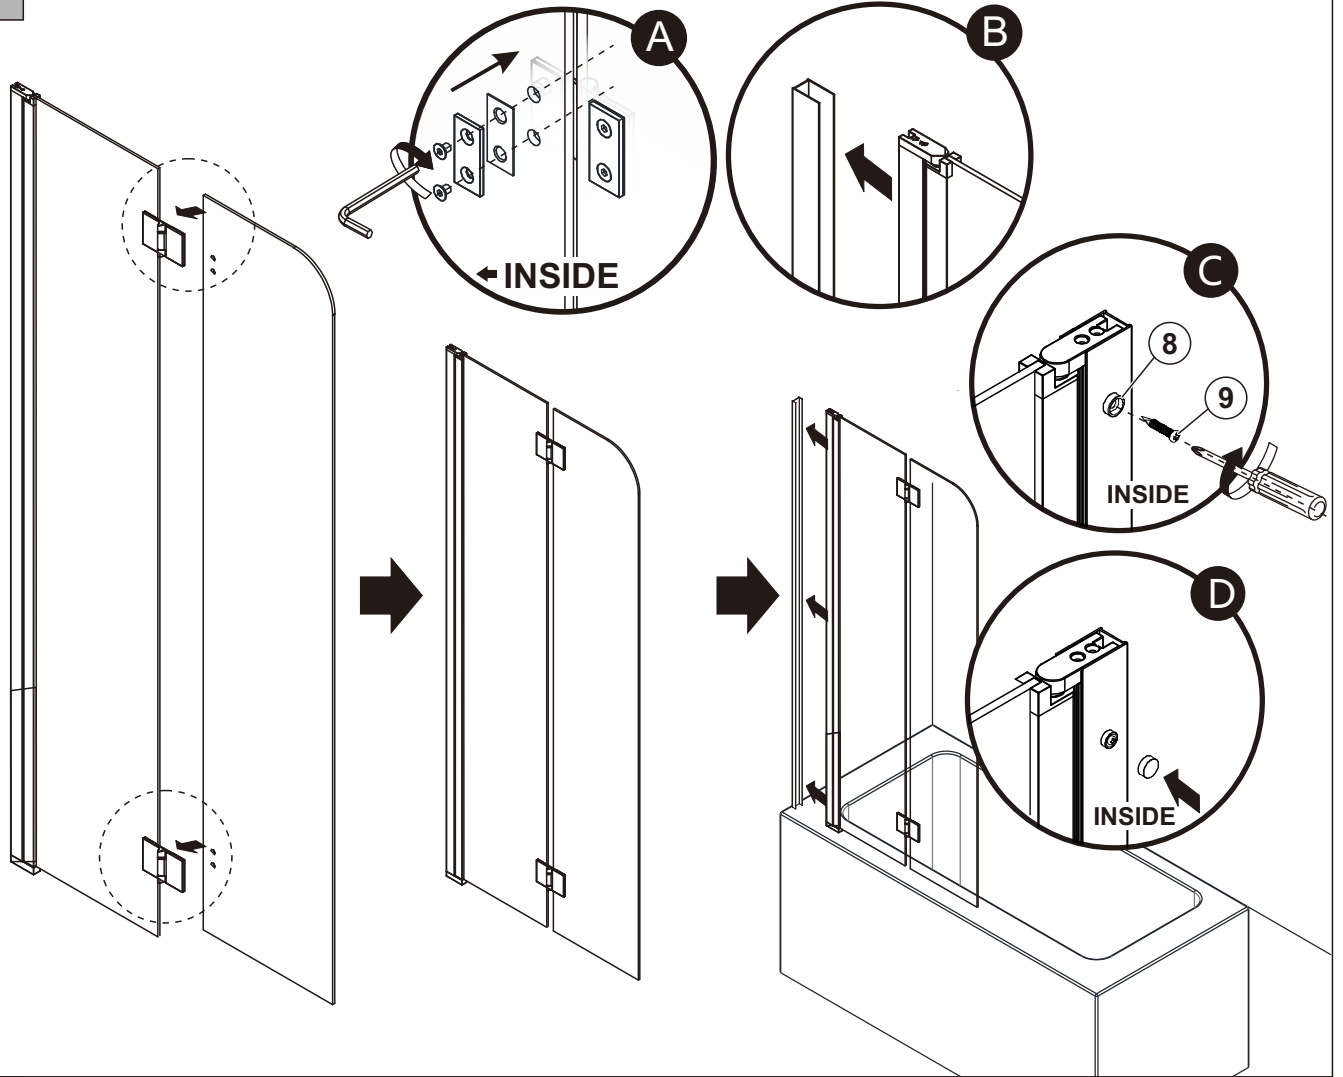

montážní návod / installation instruction

GN1190

EN14428
Glass shower enclosure
cleaning efficiency: conforming
impact resistance: conforming
operating life: conforming

Skleněné sprchové zástěny
schopnost: vyhovuje
odolnost proti nárazu: vyhovuje
životnost: vyhovuje

TOOLS

INSTALLATION

STEP 1

STEP 2

STEP 3

STEP 4