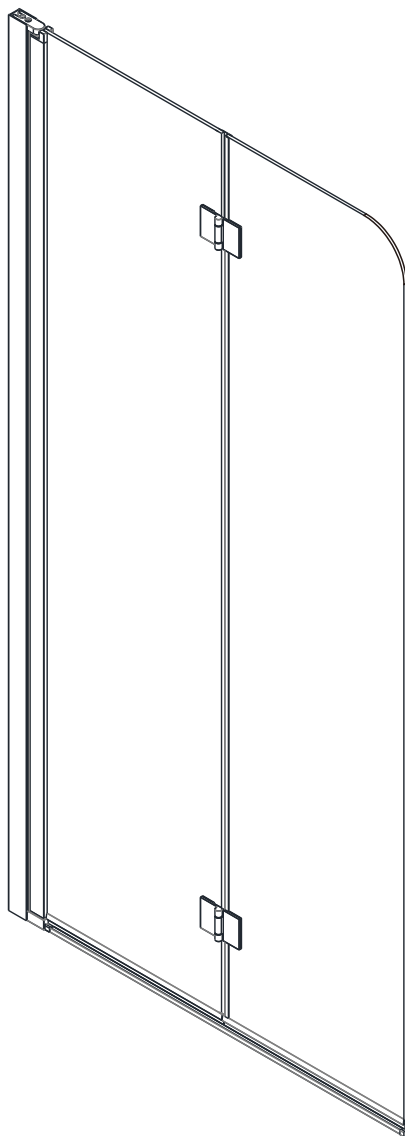

montážní návod / installation instruction

GN1190

EN14428
Glass shower enclosure
cleaning efficiency: conforming
impact resistance: conforming
operating life: conforming

Skleněné sprchové zástěny
schopnost: vyhovuje
odolnost proti nárazu: vyhovuje
životnost: vyhovuje

The logo for GELCO, featuring a stylized blue and orange square icon to the left of the word "GELCO" in a bold, blue, sans-serif font.

GELCO s.r.o., Makovského 1341, 163 000 Praha 6

PARTS LIST

 <p>1 X1</p>	 <p>2 X1</p>	 <p>3 ST4X40 X3</p>	 <p>4 X3</p>	 <p>5 X2</p>
 <p>6 X2</p>	 <p>7 X1</p>	 <p>8 X3</p>	 <p>9 ST4X13 X3</p>	 <p>10 X1</p>
 <p>11 X1</p>	 <p>12 X2</p>	 <p>13 X1</p>	 <p>14 Φ4.0 X1</p>	