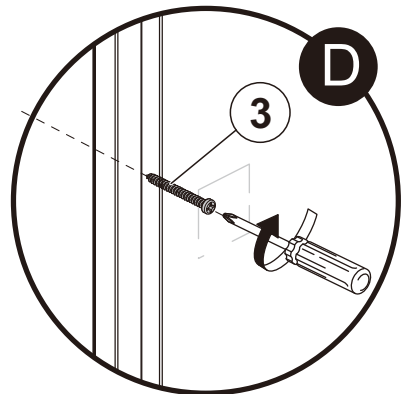

INSTALLATION

STEP 1