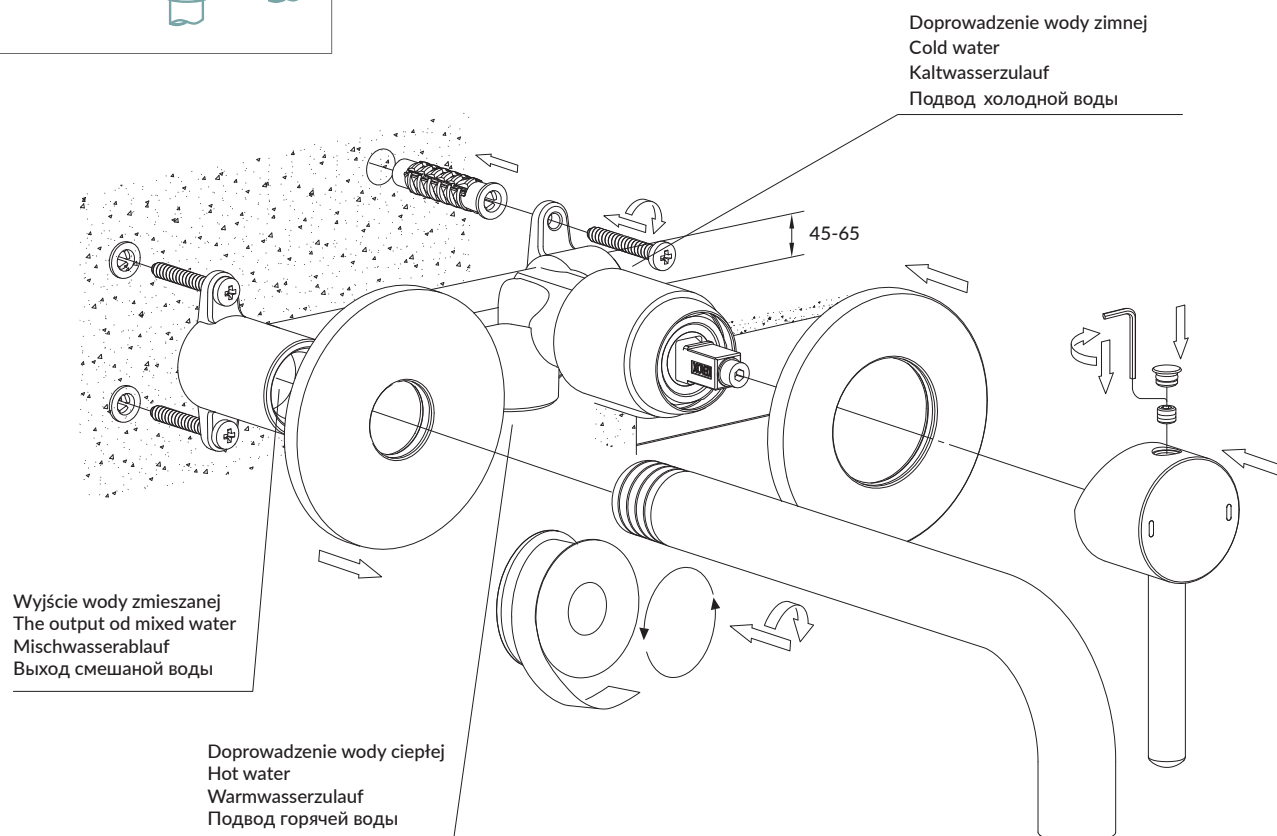

Y1215HLBSB

Instrukcja montażu i konserwacji | Installation and maintenance | Montage- und Wartungsanleitung | Инструкция по установке и уходу

- PL Powierzchnię produktów należy czyścić miękką ściereczką z dodatkiem łagodnego środka czyszczącego lub roztworu kwasku cytrynowego. Niewskazane jest stosowanie szorstkich materiałów ani żrących lub ścierających środków czyszczących, ponieważ mogą one spowodować uszkodzenia powłoki. Po więcej informacji i przydatnych wskazówek dotyczących dbania o produkty zapraszamy na omnires.com.
- EN Clean the product surface with a soft cloth and a mild detergent or citric acid solution. The use of any rough materials, as well as corrosive or abrasive cleaning agents, is not recommended as they may cause damage to the coating. For more information and useful tips on how to care for the products visit omnires.com.