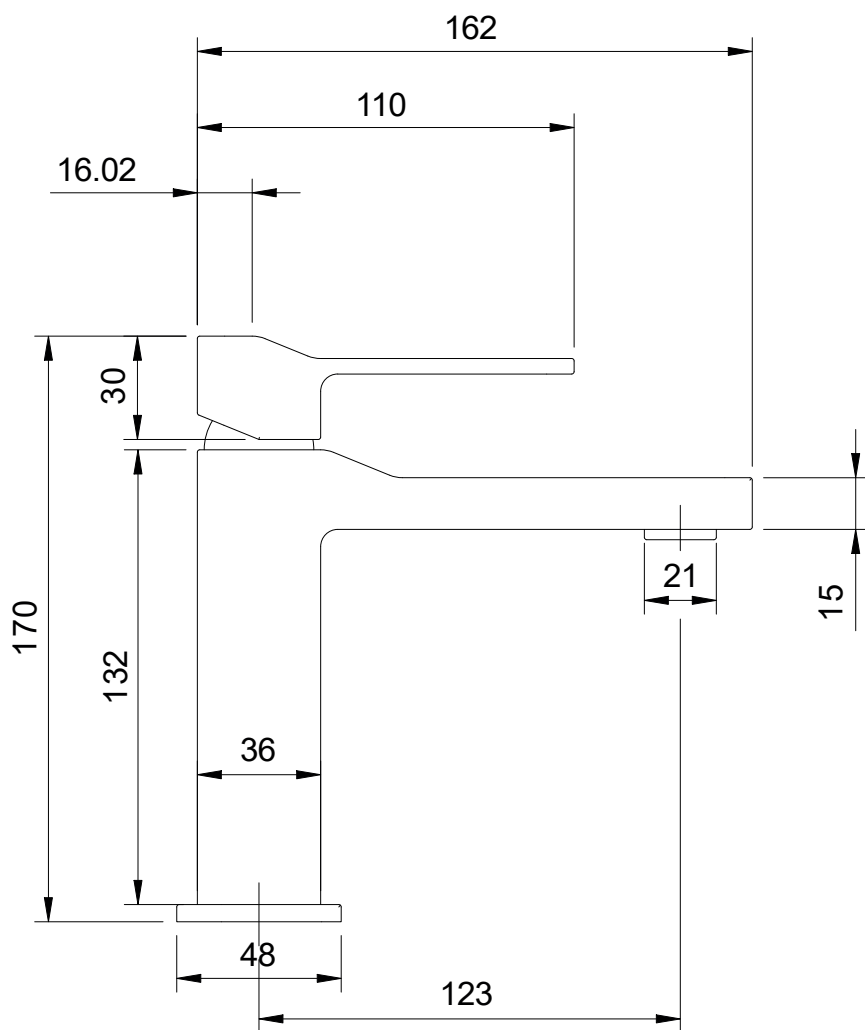

Slide SL7710

PL Rysunek techniczny
EN Technical drawing
DE Technisches zeichen
RU Технический чертёж

OMNIRE

Enjoy home, every day.

* 5 9 0 2 5 3 9 8 2 1 3 7 6 *