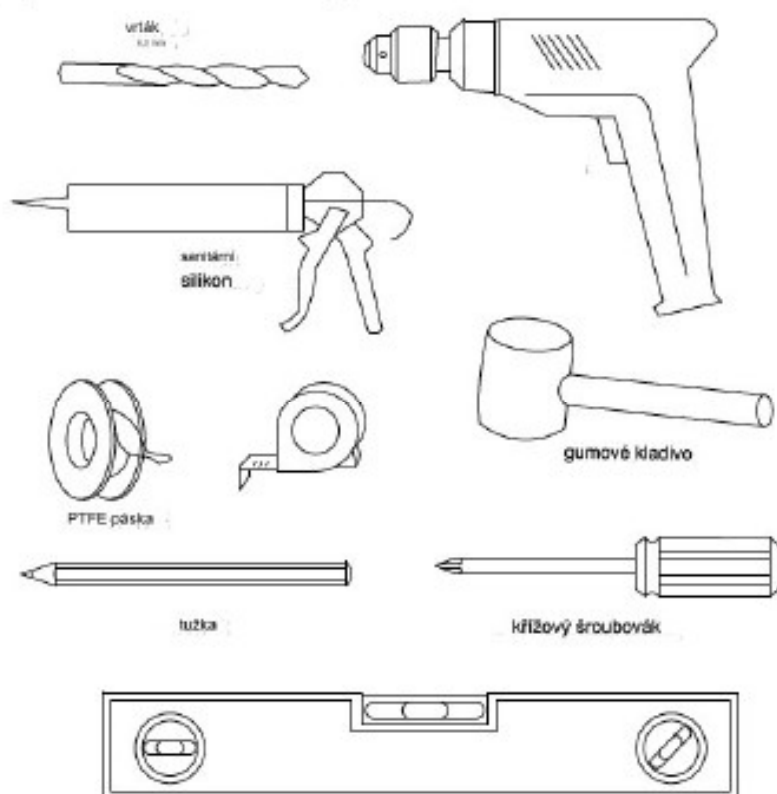

1. Poznámky k instalaci

Před zahájením montáže prosím zkontrolujte, zda jsou všechny prvky obsažené v návodu v balení a zda nejsou poškozené. V případě poškození nebo nedostatku ihned kontaktujte prodejce.

POZOR: NEINSTALUJTE POŠKOZENÉ PRVKY

- a) Před zahájením montáže si prosím přečtěte návod a zkontrolujte, zda máte potřebné nářadí a komponenty kabiny. Postupujte podle pokynů.
- b) Při instalaci nepoužívejte ostré nebo tvrdé nástroje, aby nedošlo k poškození skla. V případě potřeby použijte gumové kladivo.

2. Potřebné nástroje (nejsou součástí dodávky):

3. POZOR!

1. Lidé, kteří se cítí slabí nebo požili alkohol, by neměli kabinu používat.
2. Při používání kabiny by měli být obzvláště opatrní lidé trpící srdečními chorobami a vysokým krevním tlakem.
3. Děti a starší lidé by měli kabinu používat pod dohledem dospělé osoby.
4. Prosíme, buďte obzvláště opatrní při vstupu a výstupu z kabiny. Abyste předešli poškození kabiny a ztrátě rovnováhy, neopírejte se o zeď.
5. Dobu koupání přizpůsobte své pohodě.
6. Při nastavování teploty vody je zakázáno pouštět pouze horkou vodu.
7. V kabině je zakázáno kouřit.

4. Čištění a údržba

1. Denní čištění lze provádět běžnými čisticími prostředky a měkkým hadříkem. Nedoporučuje se používat přípravky na bázi acetonu a čpavku.
2. Skvrny lze odstranit octem.
3. Po vyčištění nechte dvířka otevřená, aby rychleji vyschly.