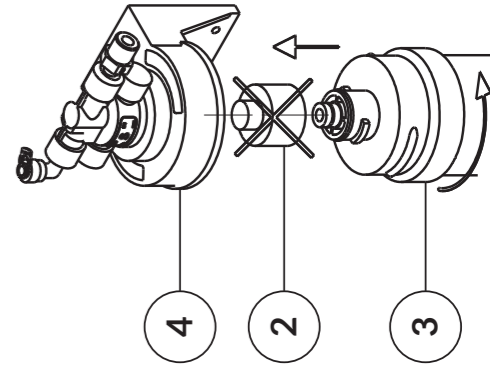

DUERO BASIC

DUERO BASIC
PULL-OUT

min. Ø34
max. Ø37

max. 38

4 2 3