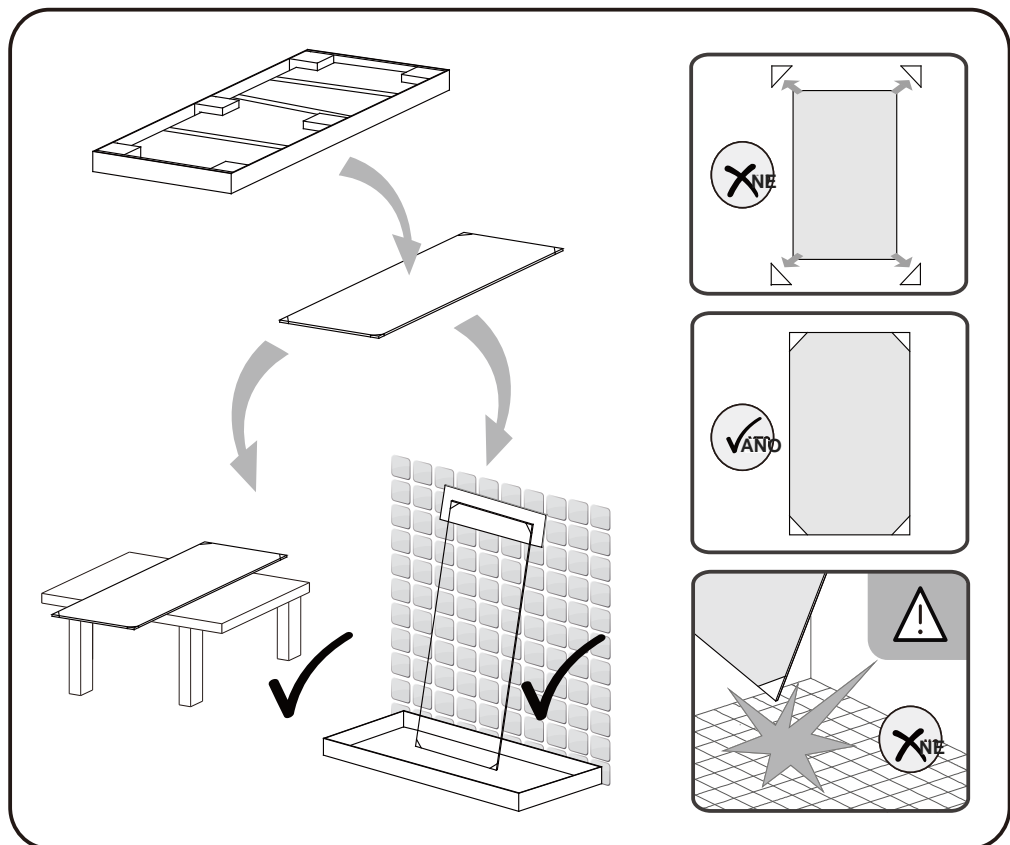

Montážní návod

Symphony S4

Mono S4

UPOZORNĚNÍ

NÁŘÍ POTŘEBNÉ K MONTÁŽI

metr

vodováha

vrtačka

2

(2)

3

4

5

10 mm mezera od okraje nástěnného profilu k vnějšímu okraji vaničky, která zajišťuje dostatek místa pro montáž krytu zadržujícího vodu.

(3)

6