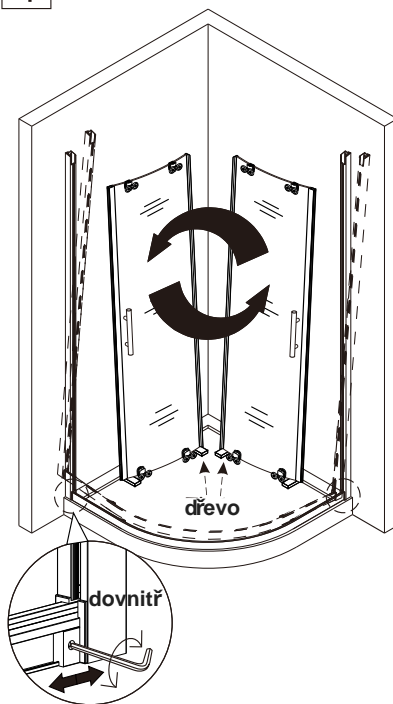

J

K

L

M

**PŘED MONTÁŽÍ ZKONTROLUJTE VŠECHNY DÍLY A SOUČÁSTI
UPOZORNĚNÍ: MONTÁŽ MUSÍ PROVÁDĚT DVĚ OSOBY**

(1)

1

ujistěte se, že jsou chrániče rohů ponechány, dokud nebude položka nainstalována, aby bylo sklo chráněno před rozbitím

2

(2)

3

4

5

10 mm mezera od okraje nástěnného profilu k vnějšímu okraji vaničky, která zajišťuje dostatek místa pro montáž krytu zadržujícího vodu.

(3)

6