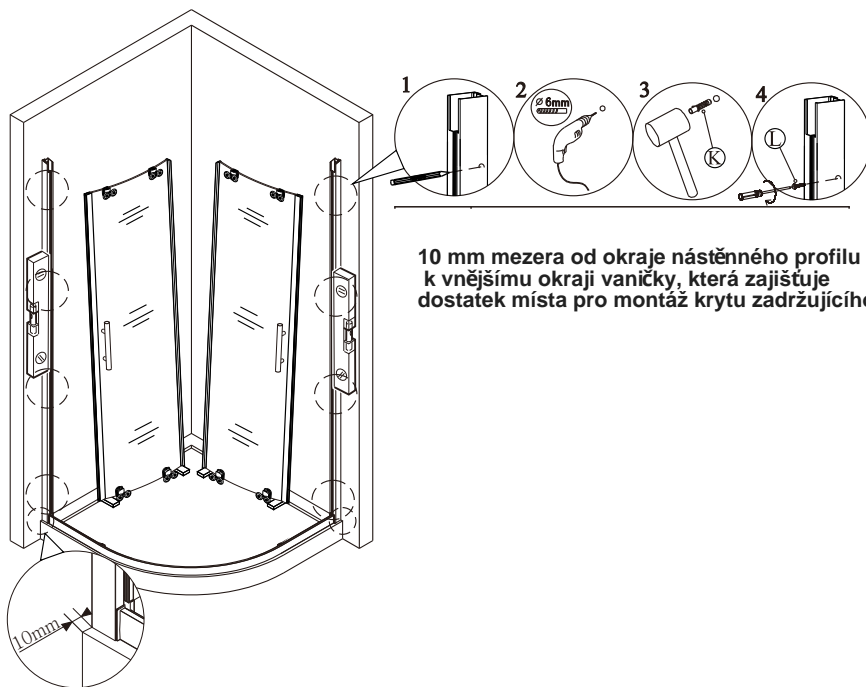

J

K

L

M

**PŘED MONTÁŽÍ ZKONTROLUJTE VŠECHNY DÍLY A SOUČÁSTI
UPOZORNĚNÍ: MONTÁŽ MUSÍ PROVÁDĚT DVĚ OSOBY**

(1)

1

ujistěte se, že jsou chrániče rohů ponechány, dokud nebude položka nainstalována, aby bylo sklo chráněno před rozbitím

2

(2)

3

4

5

10 mm mezera od okraje nástěnného profilu k vnějšímu okraji vaničky, která zajišťuje dostatek místa pro montáž krytu zadržujícího vodu.

(3)

6