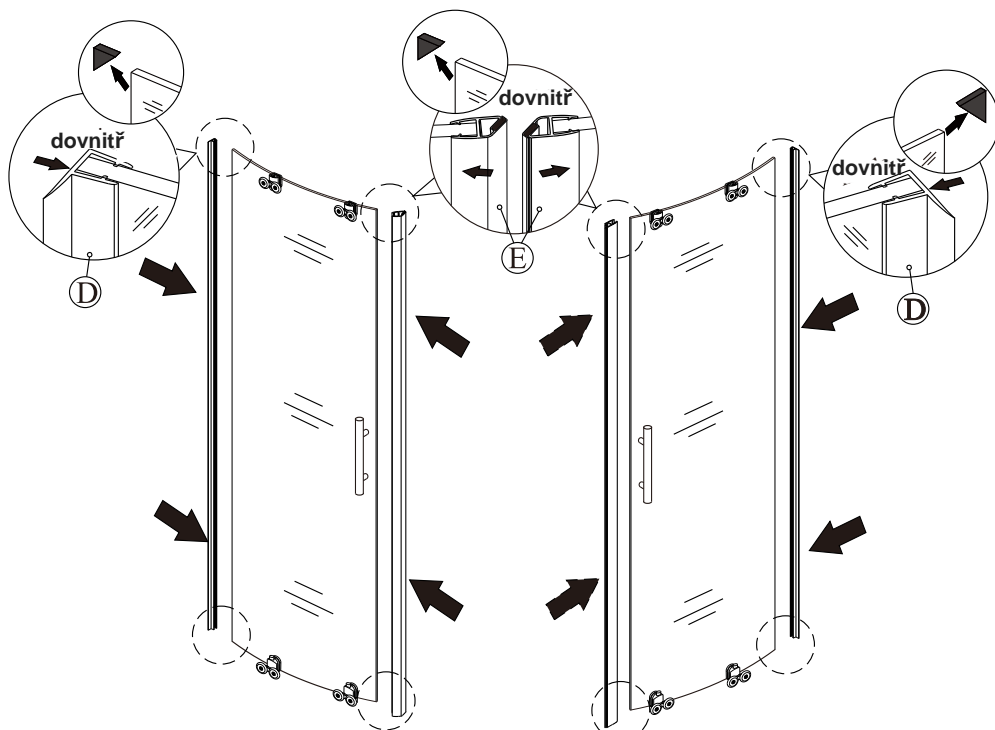

J

K

L

M

**PŘED MONTÁŽÍ ZKONTROLUJTE VŠECHNY DÍLY A SOUČÁSTI
UPOZORNĚNÍ: MONTÁŽ MUSÍ PROVÁDĚT DVĚ OSOBY**

(1)

1

ujistěte se, že jsou chrániče rohů ponechány, dokud nebude položka nainstalována, aby bylo sklo chráněno před rozbitím

2

(2)

3

4

5

10 mm mezera od okraje nástěnného profilu k vnějšímu okraji vaničky, která zajišťuje dostatek místa pro montáž krytu zadržujícího vodu.

(3)

6