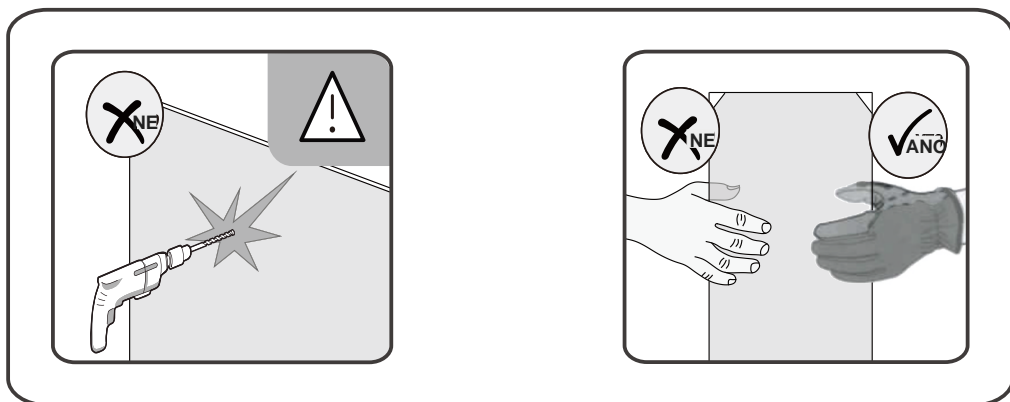

Montážní návod

Symphony S4

Mono S4

UPOZORNĚNÍ

NÁŘÍ POTŘEBNÉ K MONTÁŽI

metr

vodováha

vrtačka