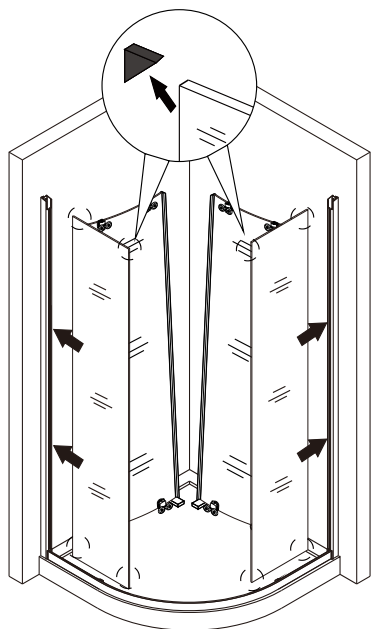

2

(2)

3

4

5

10 mm mezera od okraje nástěnného profilu k vnějšímu okraji vaničky, která zajišťuje dostatek místa pro montáž krytu zadržujícího vodu.

(3)

6