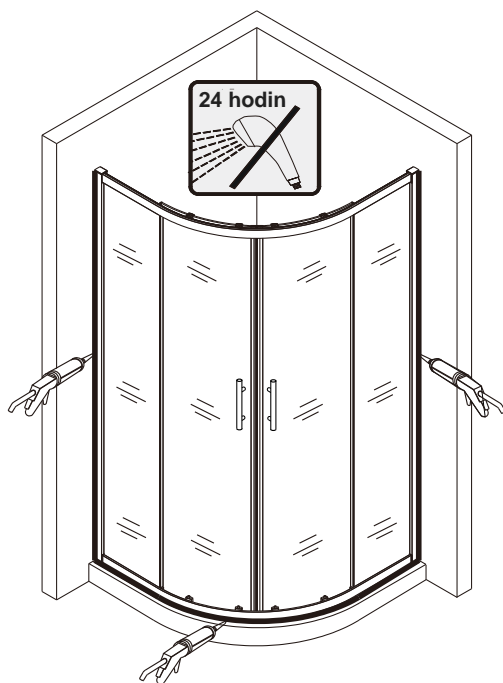

(6)

14

15

(7)

Silikon je nutné aplikovat mezi spoje profilu a nechat 24 hodin vytvrdnout.

ÚDRŽBA:

Nechistěte sprchový kout dráždivými čistícími prostředky, jako je alkohol, benzín nebo chemické čističe. Pro pravidelné čištění používejte neabrazivní prostředky. Čištění lze provádět vodou a vhodnými čistícími prostředky.