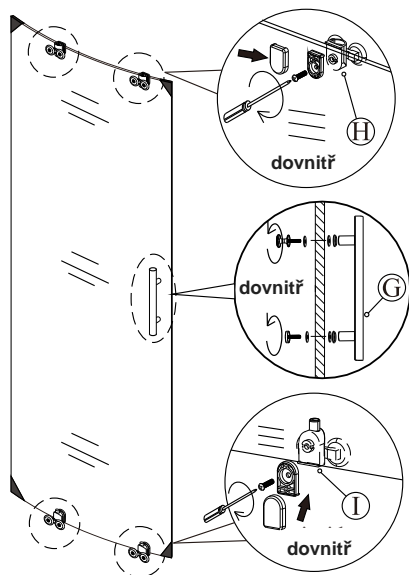

J

K

L

M

**PŘED MONTÁŽÍ ZKONTROLUJTE VŠECHNY DÍLY A SOUČÁSTI
UPOZORNĚNÍ: MONTÁŽ MUSÍ PROVÁDĚT DVĚ OSOBY**

(1)

1

ujistěte se, že jsou chrániče rohů ponechány, dokud nebude položka nainstalována, aby bylo sklo chráněno před rozbitím

2

(2)

3

4

5

10 mm mezera od okraje nástěnného profilu k vnějšímu okraji vaničky, která zajišťuje dostatek místa pro montáž krytu zadržujícího vodu.

(3)

6