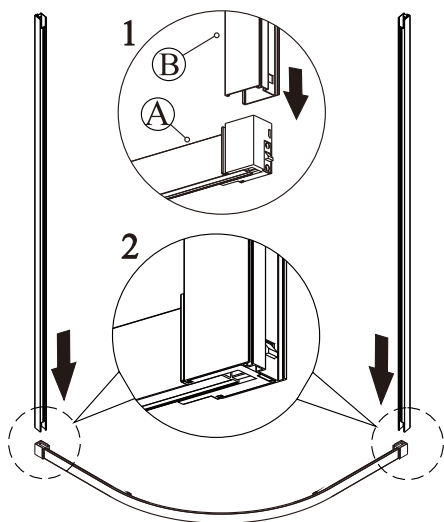

J

K

L

M

**PŘED MONTÁŽÍ ZKONTROLUJTE VŠECHNY DÍLY A SOUČÁSTI
UPOZORNĚNÍ: MONTÁŽ MUSÍ PROVÁDĚT DVĚ OSOBY**

(1)

1

ujistěte se, že jsou chrániče rohů ponechány, dokud nebude položka nainstalována, aby bylo sklo chráněno před rozbitím

2

(2)

3

4

5

10 mm mezera od okraje nástěnného profilu k vnějšímu okraji vaničky, která zajišťuje dostatek místa pro montáž krytu zadržujícího vodu.

(3)

6