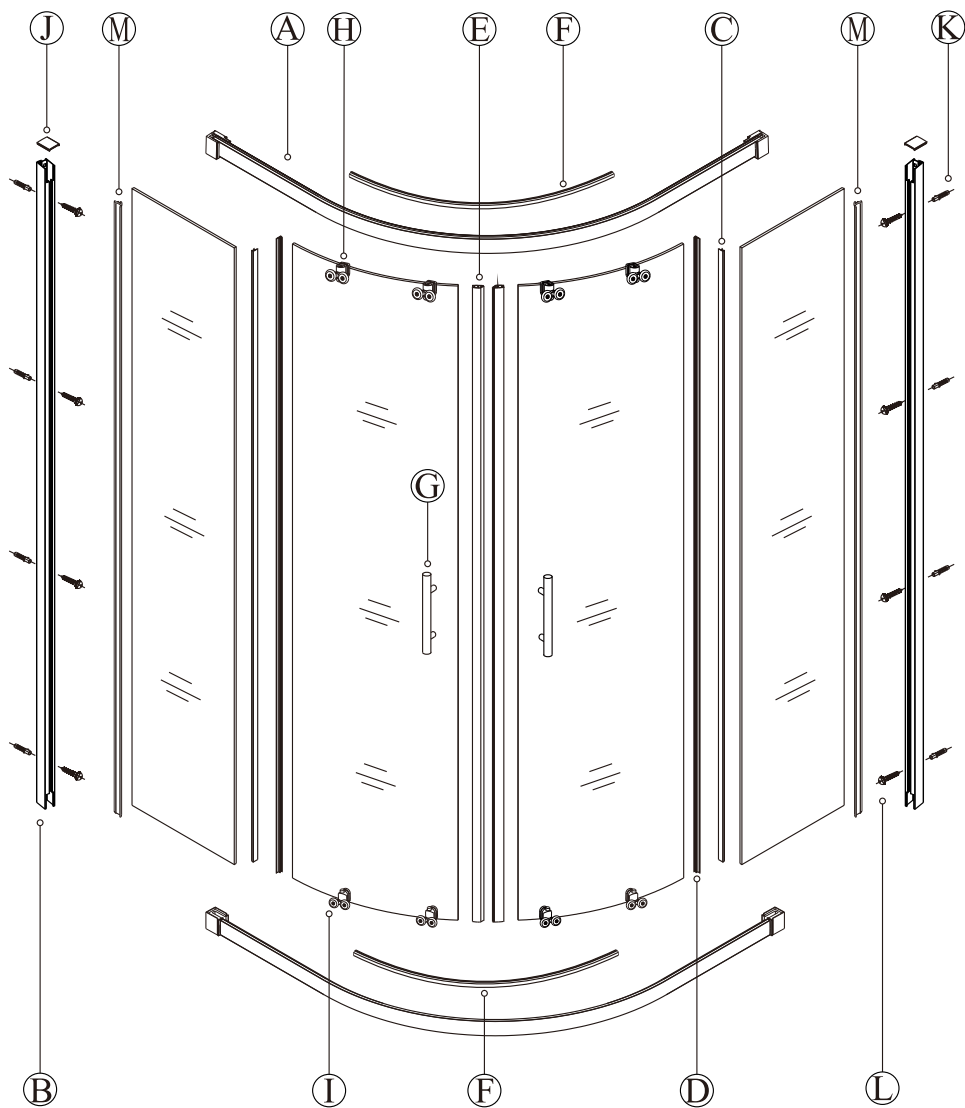

J

K

L

M

**PŘED MONTÁŽÍ ZKONTROLUJTE VŠECHNY DÍLY A SOUČÁSTI
UPOZORNĚNÍ: MONTÁŽ MUSÍ PROVÁDĚT DVĚ OSOBY**

(1)

1

ujistěte se, že jsou chrániče rohů ponechány, dokud nebude položka nainstalována, aby bylo sklo chráněno před rozbitím

2

(2)

3

4

5

10 mm mezera od okraje nástěnného profilu k vnějšímu okraji vaničky, která zajišťuje dostatek místa pro montáž krytu zadržujícího vodu.

(3)

6