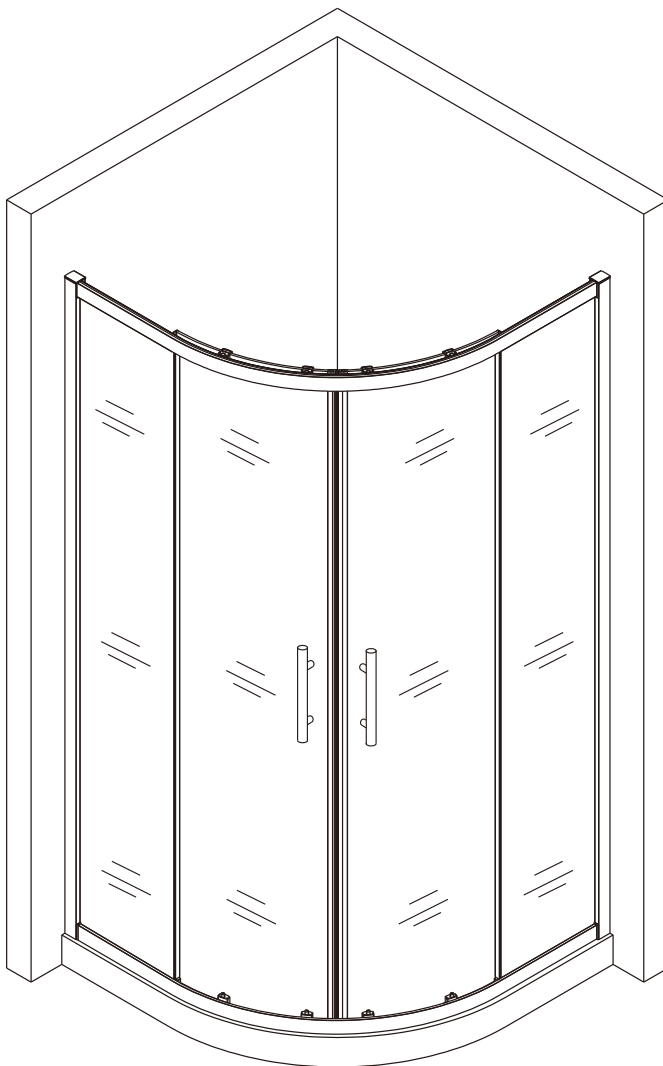

Montážní návod

Symphony S4

Mono S4

UPOZORNĚNÍ

NÁŘÍ POTŘEBNÉ K MONTÁŽI

metr

vodováha

vrtačka