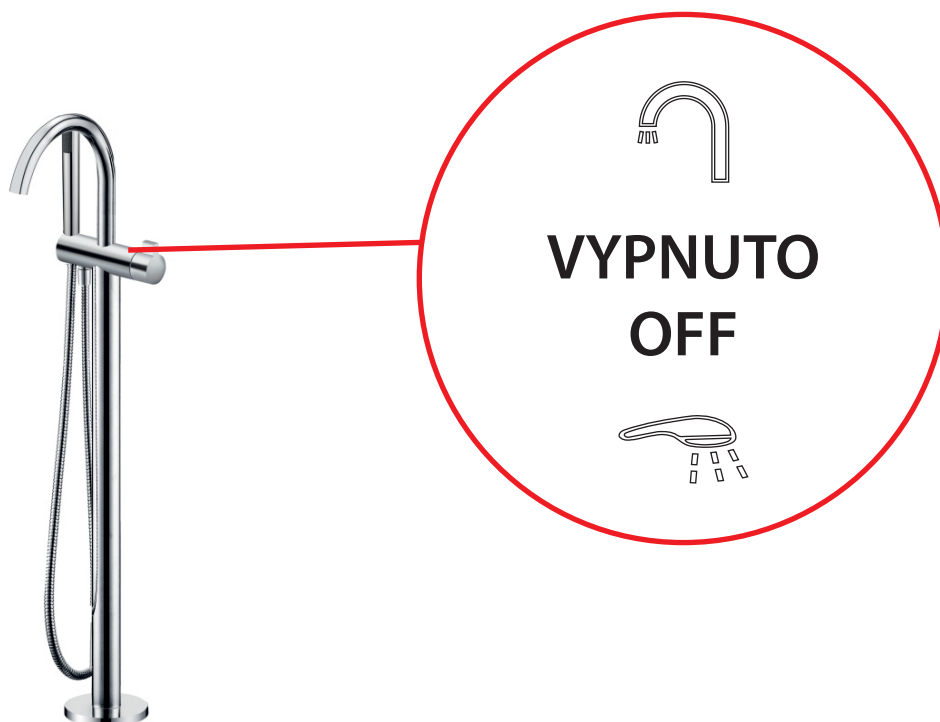

NÁVOD NA OVLÁDÁNÍ • USER MANUAL • STEUERUNG

R5018 RHAPSODY vanová baterie s připojením do podlahy
RHAPSODY bath mixer into floor
RHAPSODY Wannen-armatur in den Boden

Otáčením rukojetí se spouští voda, která se následně mění od studené po teplou.
Turning the handle turns on the water, which then changes from cold to hot.
Durch Drehen des Griffs wird das Wasser eingeschaltet, das dann von kalt auf heiß wechselt.

Otočením rukojetí doprava vytéká voda přes hubici.
By turning the handle to the right, water flows through the spout.
Durch Drehen des Griffs nach rechts fließt das Wasser durch den Auslauf.

Otočením rukojetí doleva vytéká voda do ruční sprchy.
By turning the handle to the left, water flows through the handshower.
Durch Drehen des Griffs nach links fließt das Wasser durch die Handbrause.