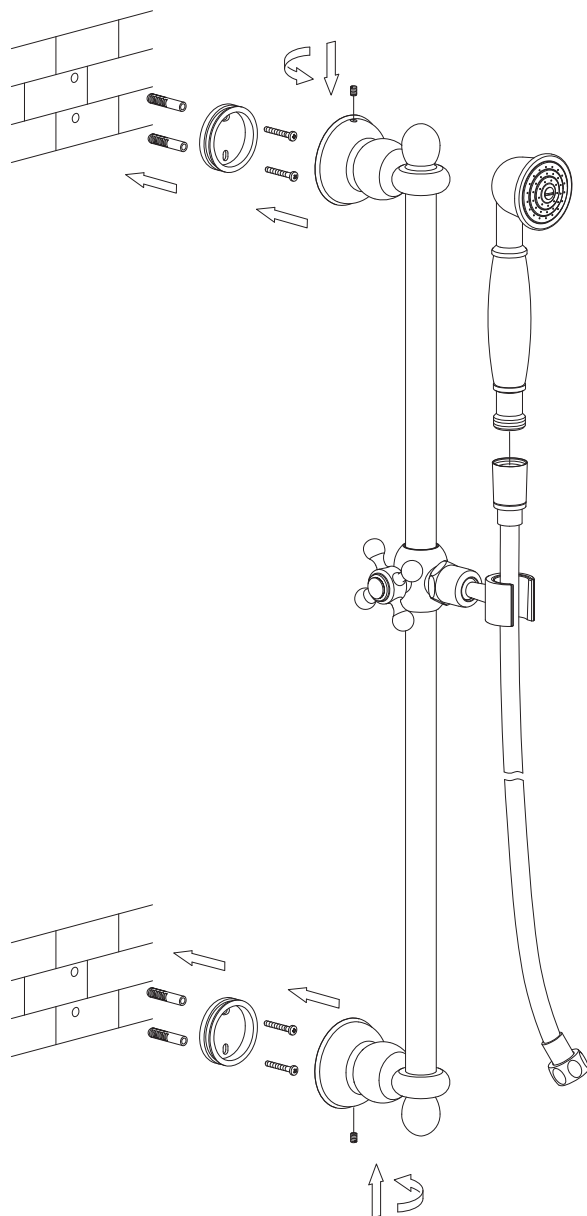

## ARTDECO-SBR

Instrukcja montażu i konserwacji | Installation and maintenance | Montage- und Wartungsanleitung | Инструкция по установке и уходу

PL Powierzchnię produktów należy czyścić miękką ściereczką z dodatkiem łagodnego środka czyszczącego lub roztworu kwasu cytrynowego. Niewskazane jest stosowanie szorstkich materiałów ani żrących lub ściernych środków czyszczących, ponieważ mogą one spowodować uszkodzenia powłoki. Po więcej informacji i przydatnych wskazówek dotyczących dbania o produkty zapraszamy na [omnires.com](http://omnires.com).