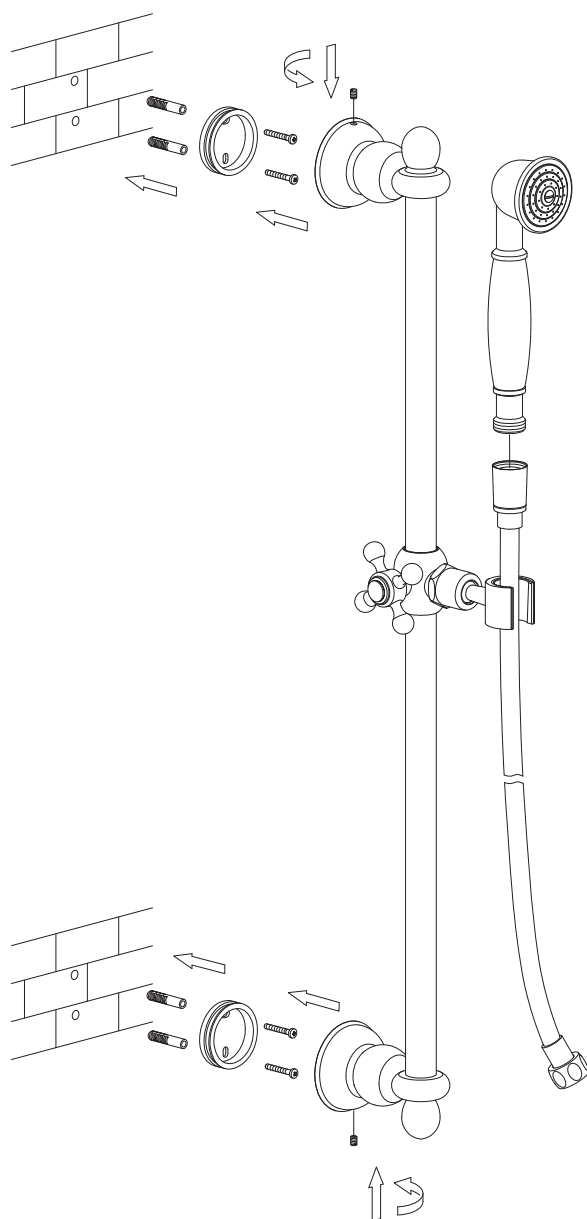

ARTDECO-SCR

Instrukcja montażu i konserwacji | Installation and maintenance | Montage- und Wartungsanleitung | Инструкция по установке и уходу

PL Powierzchnię produktów należy czyścić miękką ściereczką z dodatkiem łagodnego środka czyszczącego lub roztworu kwasu cytrynowego. Niewskazane jest stosowanie szorstkich materiałów ani żrących lub ściernych środków czyszczących, ponieważ mogą one spowodować uszkodzenia powłoki. Po więcej informacji i przydatnych wskazówek dotyczących dbania o produkty zapraszamy na omnires.com.