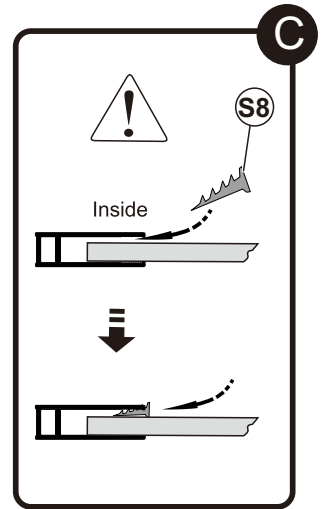

# SIDE PANEL INSTALLATION

## STEP 1

SIZE	X,mm
700X2000	685~715
800X2000	785~815
900X2000	885~915

SIZE	Y,mm
800X2000	785~805
900X2000	885~905
1000X2000	985~1005
1200X2000	1185~1205

## STEP 2

STEP 3

STEP 4

STEP 5