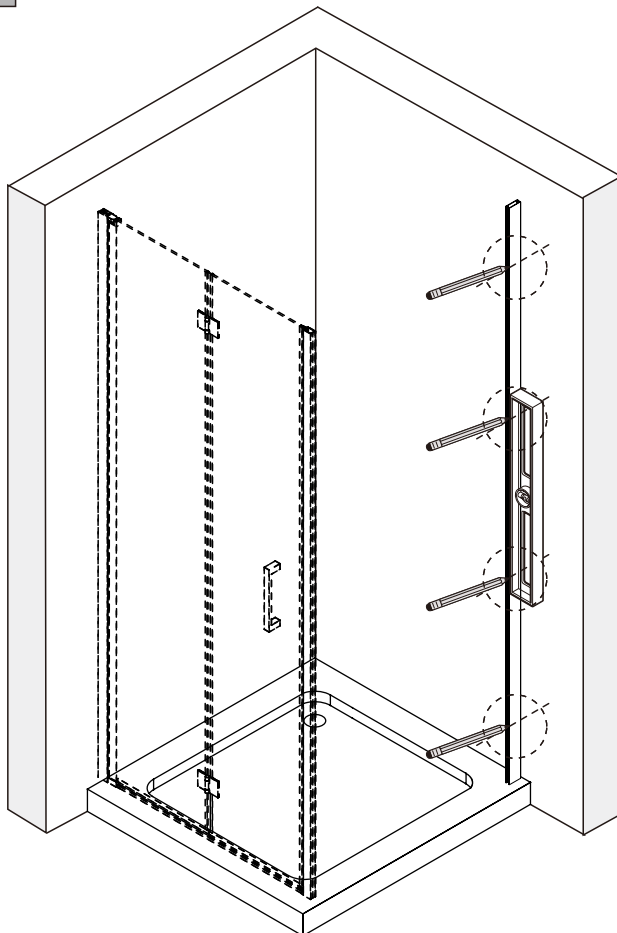

SIDE PANEL INSTALLATION

STEP 1

SIZE	X,mm
700X2000	685~715
800X2000	785~815
900X2000	885~915

SIZE	Y,mm
800X2000	785~805
900X2000	885~905
1000X2000	985~1005
1200X2000	1185~1205

STEP 2