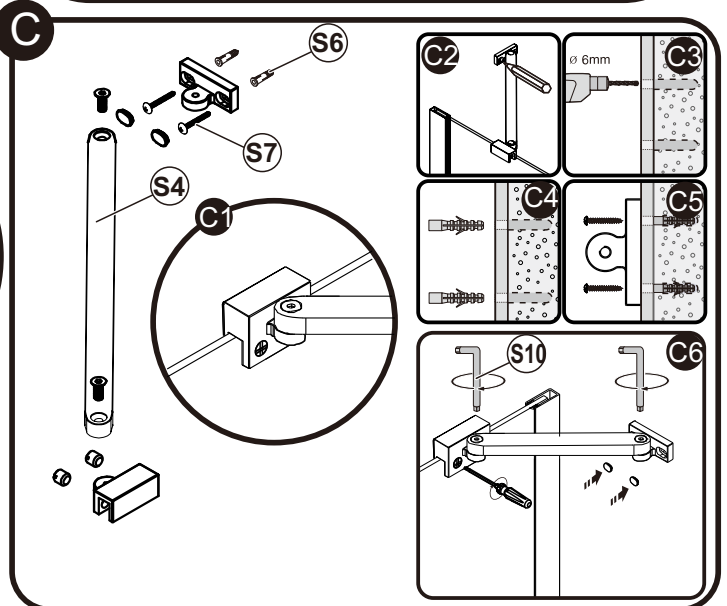

# SIDE PANEL INSTALLATION

## STEP 1

SIZE	X,mm
700X2000	685~715
800X2000	785~815
900X2000	885~915

SIZE	Y,mm
800X2000	785~805
900X2000	885~905
1000X2000	985~1005
1200X2000	1185~1205

## STEP 2

STEP 3

STEP 4

STEP 5