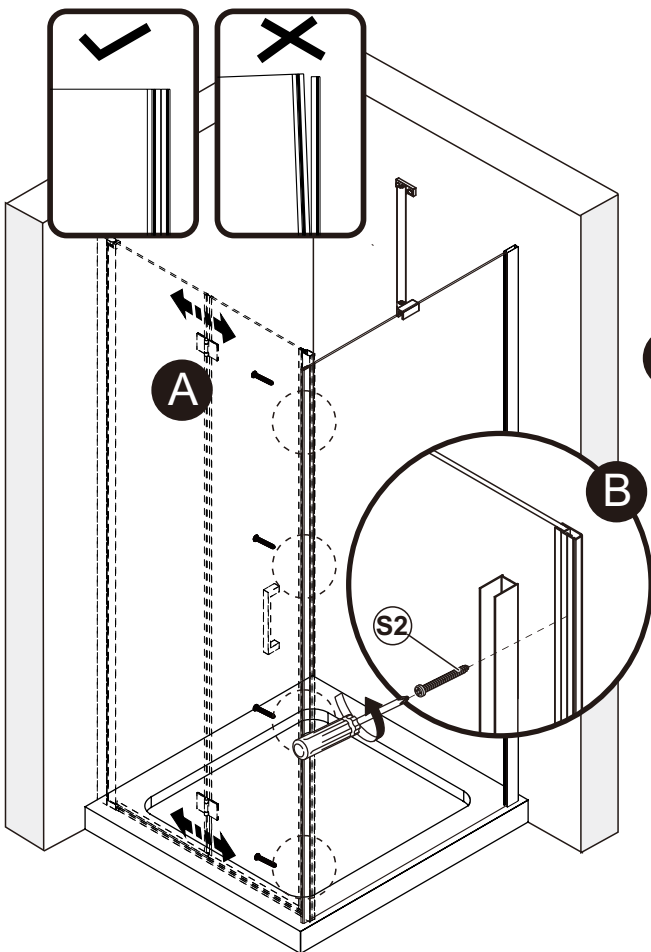

# SIDE PANEL INSTALLATION

## STEP 1

SIZE	X,mm
700X2000	685~715
800X2000	785~815
900X2000	885~915

SIZE	Y,mm
800X2000	785~805
900X2000	885~905
1000X2000	985~1005
1200X2000	1185~1205

## STEP 2

STEP 3

STEP 4

STEP 5