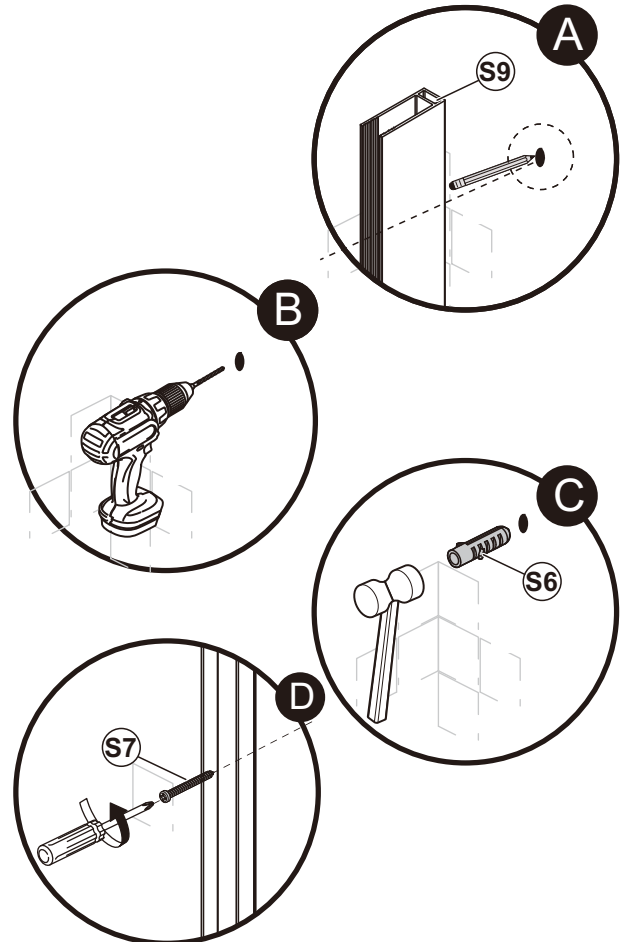

SIDE PANEL INSTALLATION

STEP 1

SIZE	X,mm
700X2000	685~715
800X2000	785~815
900X2000	885~915

SIZE	Y,mm
800X2000	785~805
900X2000	885~905
1000X2000	985~1005
1200X2000	1185~1205

STEP 2