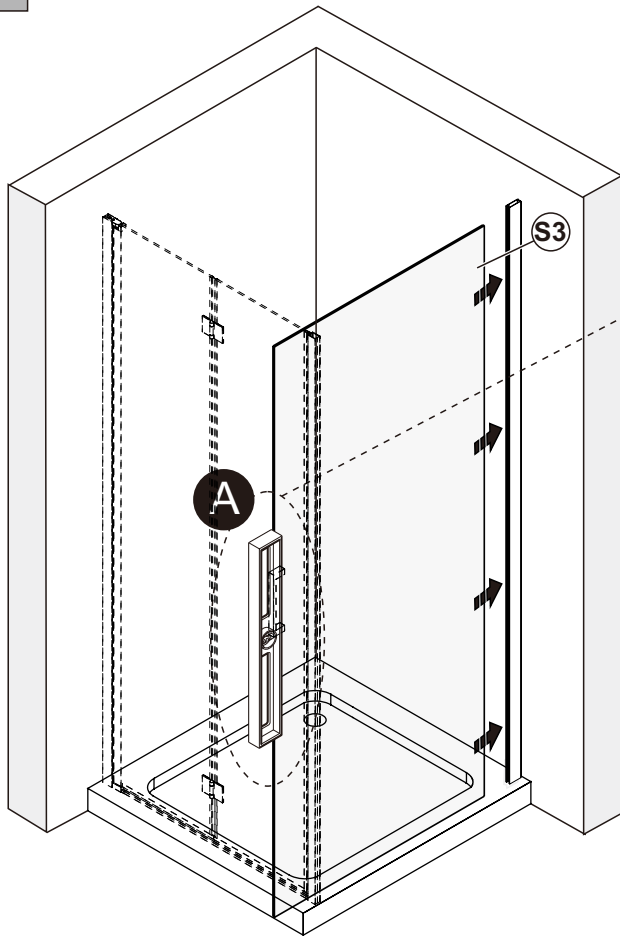

# SIDE PANEL INSTALLATION

## STEP 1

SIZE	X,mm
700X2000	685~715
800X2000	785~815
900X2000	885~915

SIZE	Y,mm
800X2000	785~805
900X2000	885~905
1000X2000	985~1005
1200X2000	1185~1205

## STEP 2

STEP 3

STEP 4

STEP 5