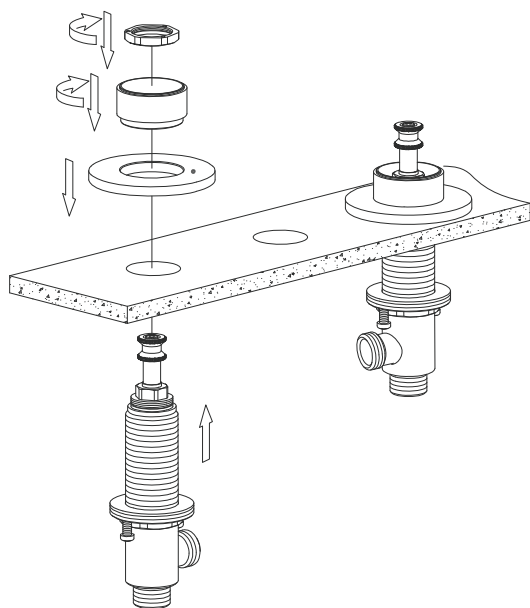

Y1232WM

Instrukcja montażu i konserwacji | Installation and maintenance | Montage- und Wartungsanleitung | Инструкция по установке и уходу

1