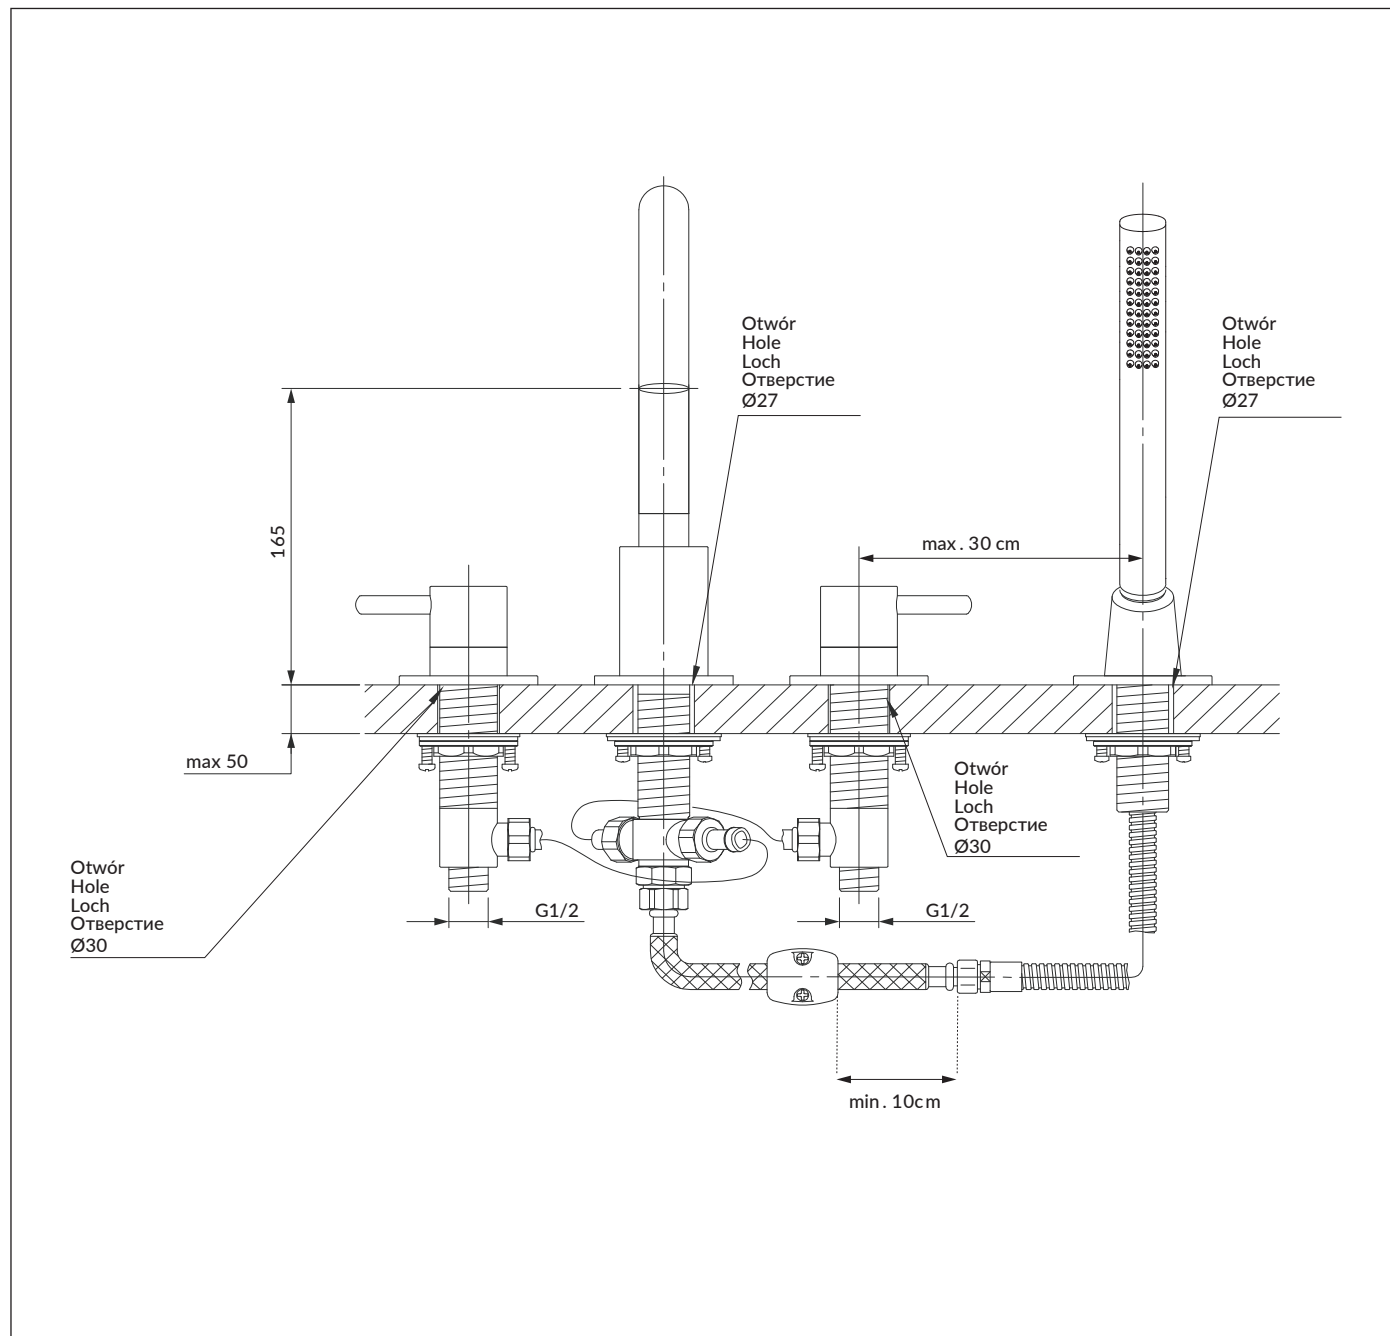

Y1232WM

Instrukcja montażu i konserwacji | Installation and maintenance | Montage- und Wartungsanleitung | Инструкция по установке и уходу

- PL Powierzchnię produktów należy czyścić miękką ściereczką z dodatkiem łagodnego środka czyszczącego lub roztworu kwasu cytrynowego. Niewskazane jest stosowanie szorstkich materiałów ani żrących lub ścierających środków czyszczących, ponieważ mogą one spowodować uszkodzenia powłoki. Po więcej informacji i przydatnych wskazówek dotyczących dbania o produkty zapraszamy na omnires.com.
- EN Clean the product surface with a soft cloth and a mild detergent or citric acid solution. The use of any rough materials, as well as corrosive or abrasive cleaning agents, is not recommended as they may cause damage to the coating. For more information and useful tips on how to care for the products visit omnires.com.

5

6

7

8