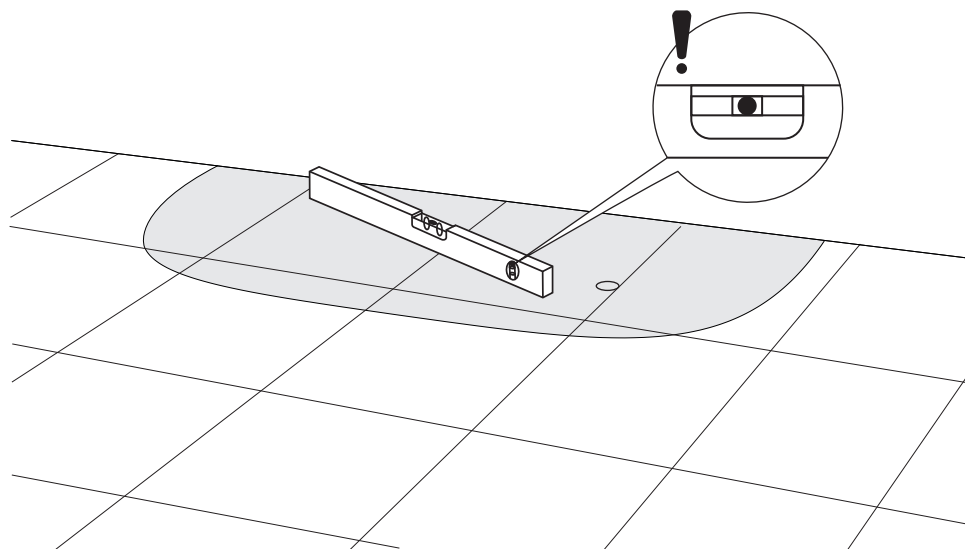

## VALENCIAWPBP

Instrukcja montażu i konserwacji | Installation and maintenance | Montage- und Wartungsanleitung | Инструкция по установке и уходу

1

2

PL Powierzchnię produktów należy czyścić miękką ściereczką z dodatkiem łagodnego środka czyszczącego lub roztworu kwasu cytrynowego. Niewskazane jest stosowanie szorstkich materiałów ani żrących lub ścierających środków czyszczących, ponieważ mogą one spowodować uszkodzenia powłoki. Po więcej informacji i przydatnych wskazówek dotyczących dbania o produkty zapraszamy na [omnires.com](http://omnires.com).