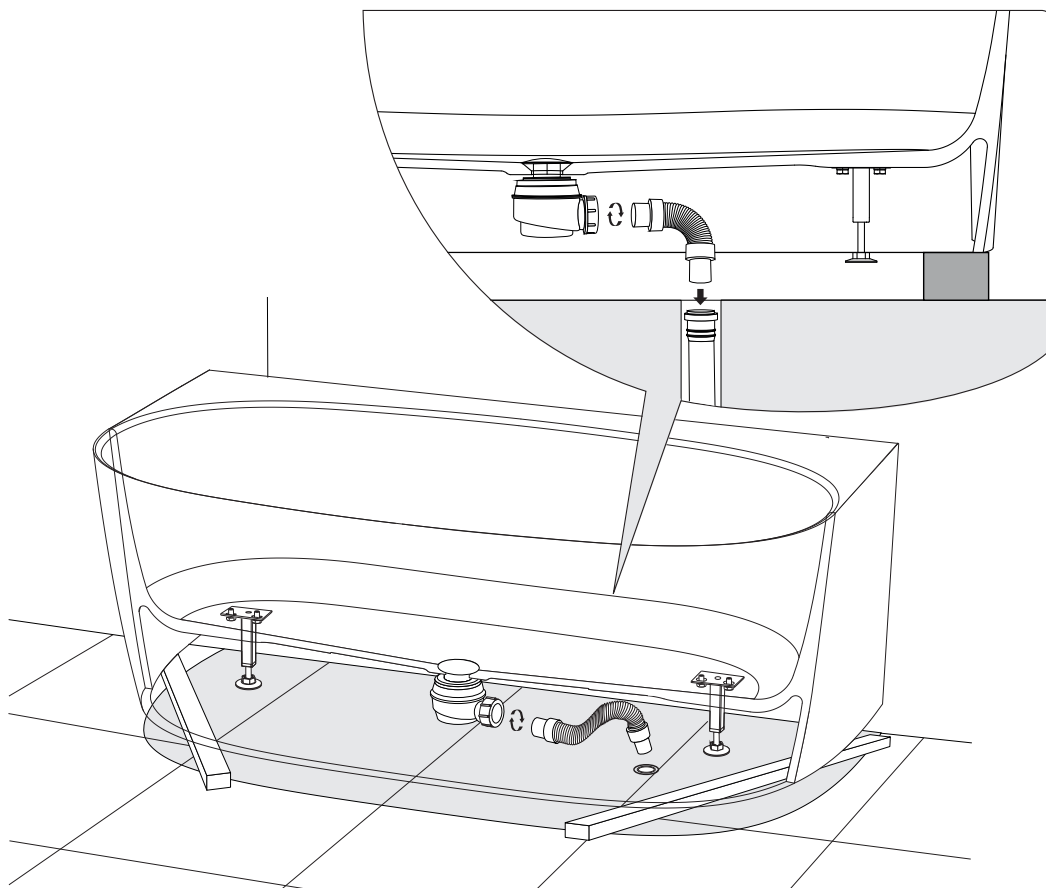

VALENCIAWPBP

Instrukcja montażu i konserwacji | Installation and maintenance | Montage- und Wartungsanleitung | Инструкция по установке и уходу

3