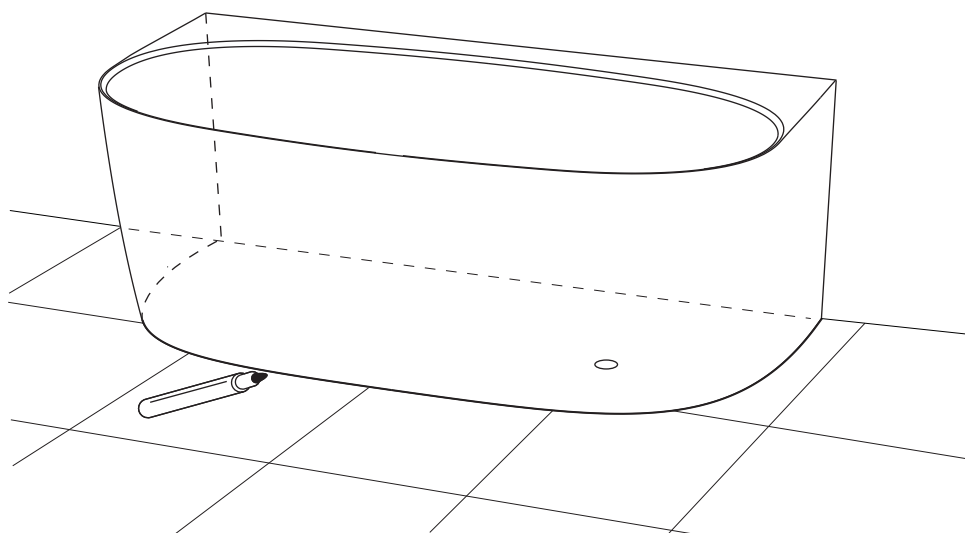

## VALENCIAWPBP

Instrukcja montażu i konserwacji | Installation and maintenance | Montage- und Wartungsanleitung | Инструкция по установке и уходу

1

2

PL Powierzchnię produktów należy czyścić miękką ściereczką z dodatkiem łagodnego środka czyszczącego lub roztworu kwasu cytrynowego. Niewskazane jest stosowanie szorstkich materiałów ani żrących lub ścierających środków czyszczących, ponieważ mogą one spowodować uszkodzenia powłoki. Po więcej informacji i przydatnych wskazówek dotyczących dbania o produkty zapraszamy na [omnires.com](http://omnires.com).