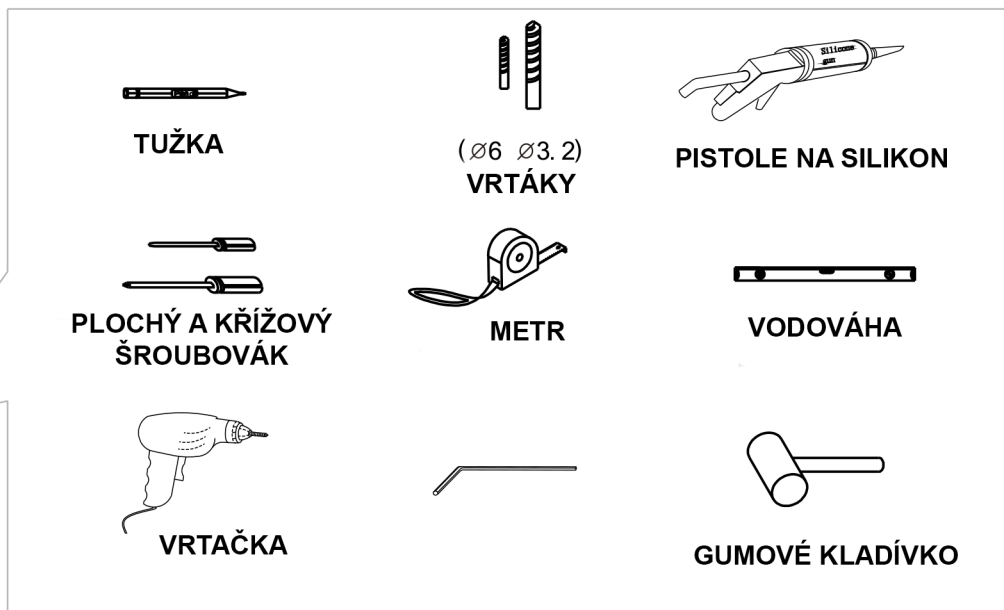

sprchový kout MELODY

montážní návod

HezkáKoupelna.cz
Vše pro vaši vysněnou koupelnu

NÁŘADÍ POTŘEBNÉ K MONTÁŽI

SEZNAM KOMPONENTŮ

A B-554 X1	B B-439 X1	C C-380 X1	D C-001 X2	E C-021 X2
F ST3.5X20 X2	G ST4X40 X5	H F-099 X1	I E-029 X1	J I-986 X1
K I-985 X1	L I-432 X5	M I-989 X2	N I-739 X1	O I-597 X1
P I-598 X2				