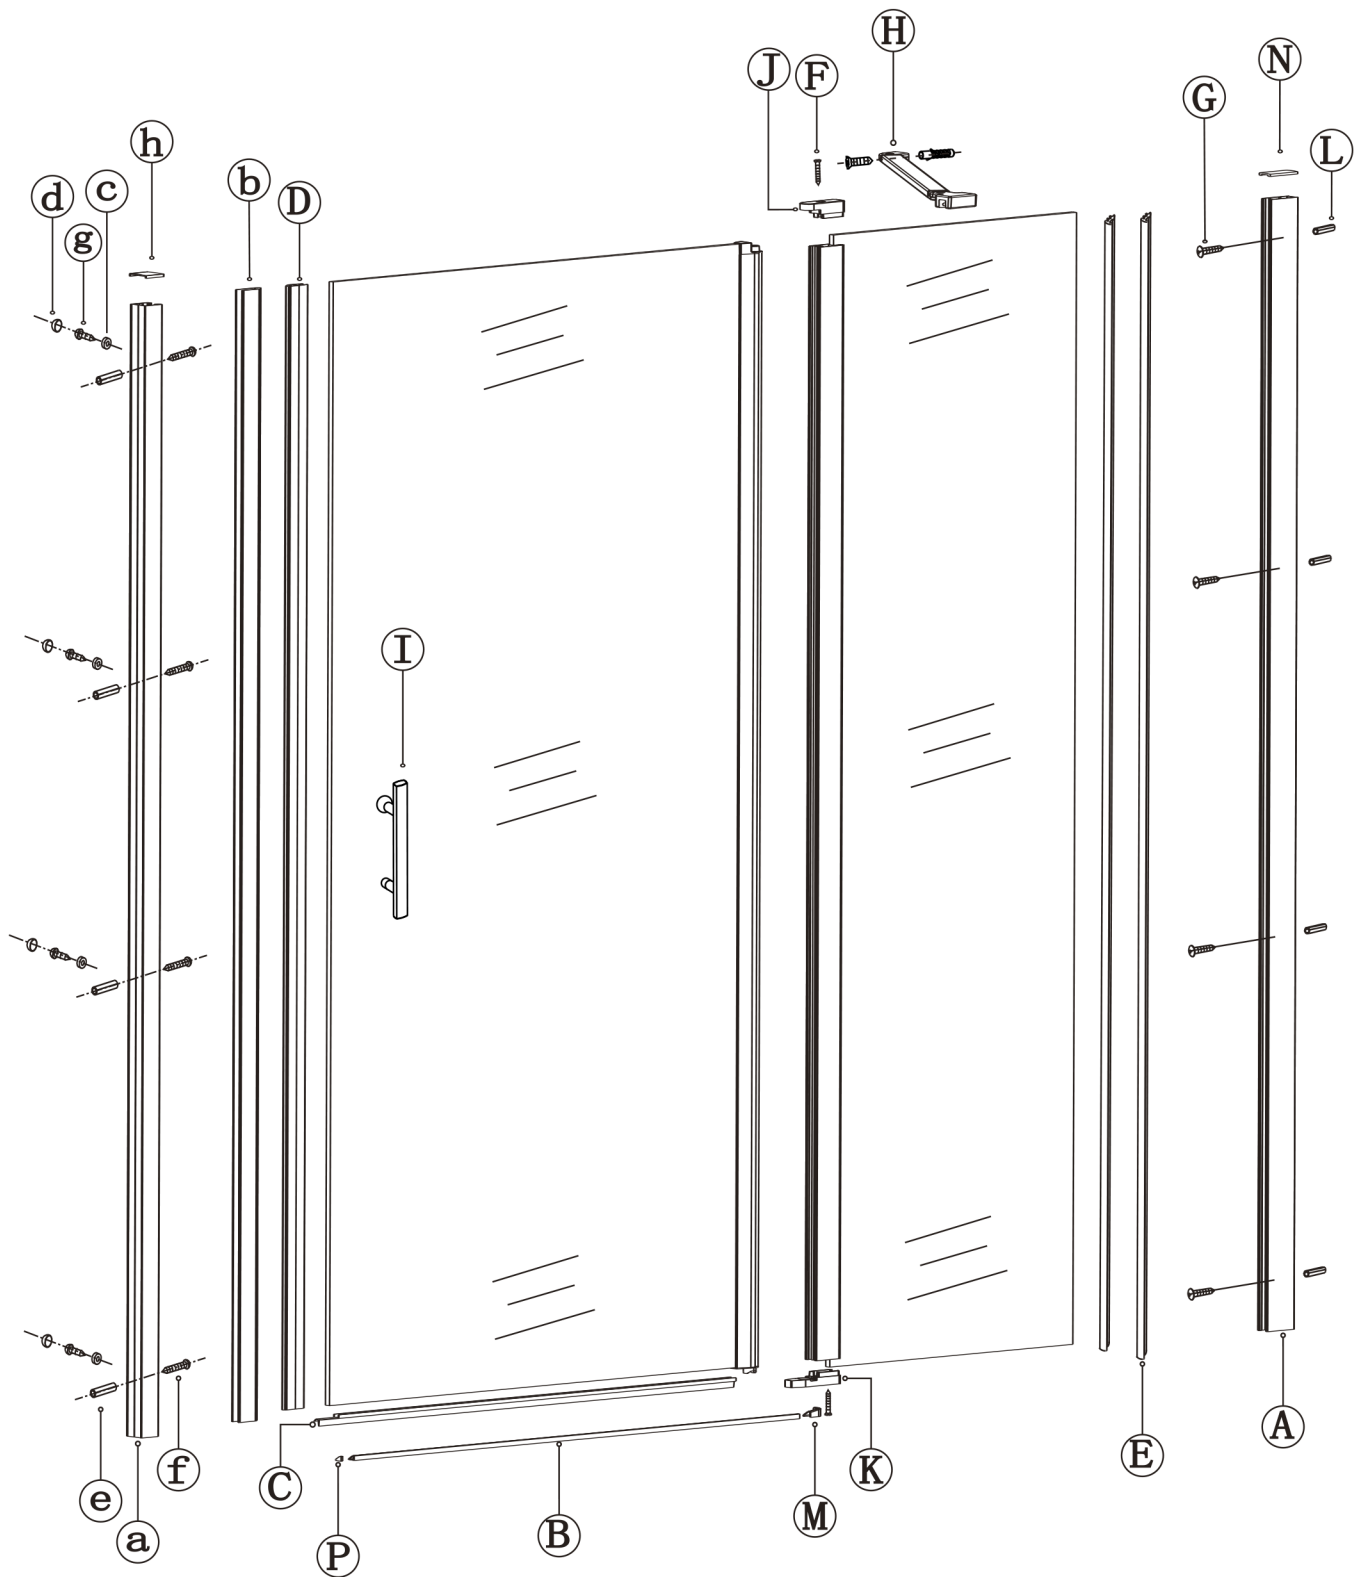

UPOZORNĚNÍ: Montáž musí provádět dvě osoby.