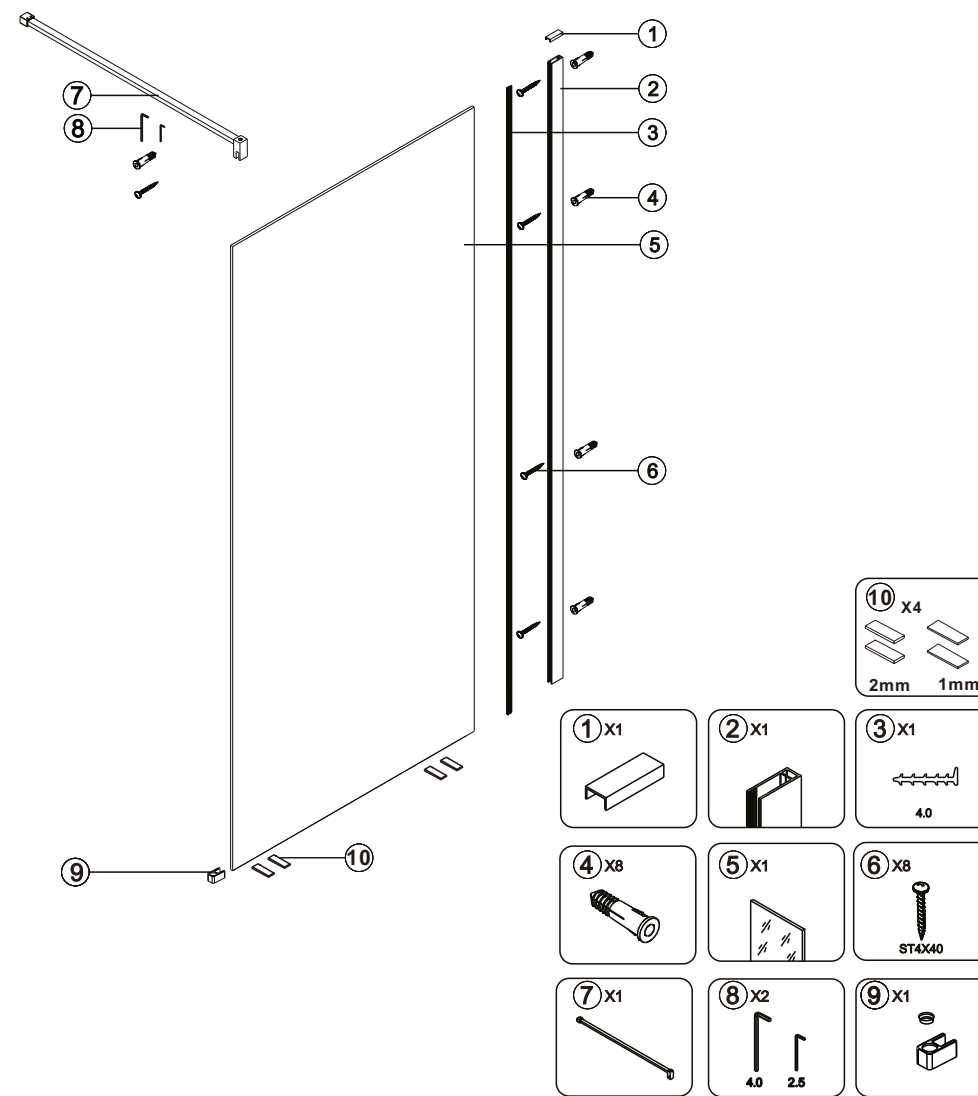

montážní návod / installation instruction

GX1270/GX1280/GX1290/GX1210/GX1211/GX1212/GX1213/GX1214
 GX1370/GX1380/GX1390/GX1310/GX1311/GX1312/GX1313/GX1314
 GX1470/GX1480/GX1490/GX1410/GX1411/GX1412/GX1413/GX1414
 GX1570/GX1580/GX1590/GX1510/GX1511/GX1512/GX1513/GX1514

EN14428
 Glass shower enclosure
 cleaning efficiency: conforming
 impact resistance: conforming
 operating life: conforming

Skleněné sprchové zástěny
 schopnost: vyhovuje
 odolnost proti nárazu: vyhovuje
 životnost: vyhovuje