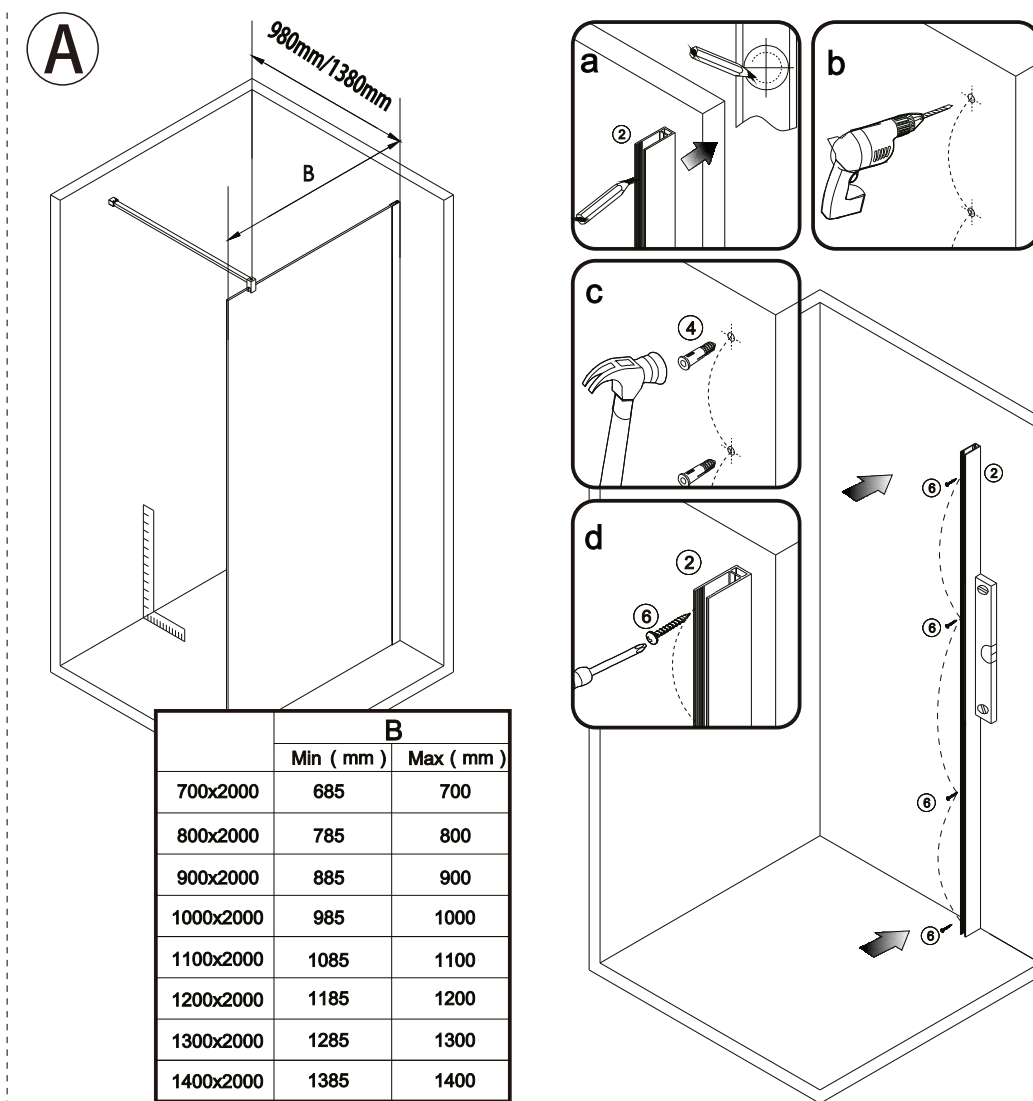

montážní návod / installation instruction

GX1270/GX1280/GX1290/GX1210/GX1211/GX1212/GX1213/GX1214
 GX1370/GX1380/GX1390/GX1310/GX1311/GX1312/GX1313/GX1314
 GX1470/GX1480/GX1490/GX1410/GX1411/GX1412/GX1413/GX1414
 GX1570/GX1580/GX1590/GX1510/GX1511/GX1512/GX1513/GX1514

EN14428
 Glass shower enclosure
 cleaning efficiency: conforming
 impact resistance: conforming
 operating life: conforming

Skleněné sprchové zástěny
 schopnost: vyhovuje
 odolnost proti nárazu: vyhovuje
 životnost: vyhovuje