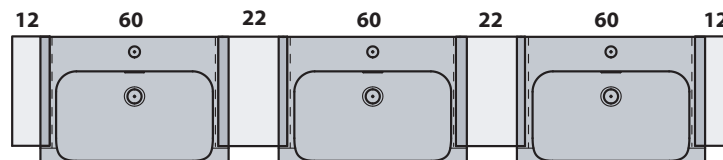

# INKA

▼ Possibili combinazioni con lavabo 60  
Options with washbasin 60

= 90 cm DX/SX

= 100 cm DX/SX

= 120 cm DX/SX

= 110 cm DX/SX

= 130 cm DX/SX

= 100 cm CENTRATO / CENTERED WASHBASIN

= 120 cm CENTRATO / CENTERED WASHBASIN

= 160 cm CENTRATO / CENTERED WASHBASIN

= 158 cm DOPPIA VASCA / DOUBLE SINK

= 168 cm DOPPIA VASCA / DOUBLE SINK

= 188 cm DOPPIA VASCA / DOUBLE SINK

= 314 cm MODULO 4 LAVABI 60 / MODULE 4 WASHBASINS 60

= 236 cm MODULO 3 LAVABI 60 / MODULE 3 WASHBASINS 60

APERTO SU RICHIESTA LAVABO 60 / UPON REQUEST WASHBASIN 60