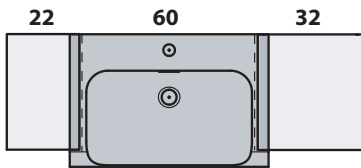

# INKA

▼ Possibili combinazioni con lavabo 60  
Options with washbasin 60

= 90 cm DX/SX

= 100 cm DX/SX

= 120 cm DX/SX

= 110 cm DX/SX

= 130 cm DX/SX

= 100 cm CENTRATO / CENTERED WASHBASIN

= 120 cm CENTRATO / CENTERED WASHBASIN

= 160 cm CENTRATO / CENTERED WASHBASIN

= 158 cm DOPPIA VASCA / DOUBLE SINK

= 168 cm DOPPIA VASCA / DOUBLE SINK

= 188 cm DOPPIA VASCA / DOUBLE SINK

= 314 cm MODULO 4 LAVABI 60 / MODULE 4 WASHBASINS 60

= 236 cm MODULO 3 LAVABI 60 / MODULE 3 WASHBASINS 60

APERTO SU RICHIESTA LAVABO 60 / UPON REQUEST WASHBASIN 60