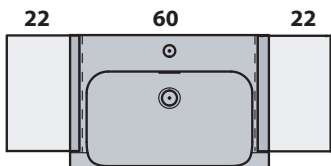

# INKA

▼ Possibili combinazioni con lavabo 60  
Options with washbasin 60

= 90 cm DX/SX

= 100 cm DX/SX

= 120 cm DX/SX

= 110 cm DX/SX

= 130 cm DX/SX

= 100 cm CENTRATO / CENTERED WASHBASIN

= 120 cm CENTRATO / CENTERED WASHBASIN

= 160 cm CENTRATO / CENTERED WASHBASIN

= 158 cm DOPPIA VASCA / DOUBLE SINK

= 168 cm DOPPIA VASCA / DOUBLE SINK

= 188 cm DOPPIA VASCA / DOUBLE SINK

= 314 cm MODULO 4 LAVABI 60 / MODULE 4 WASHBASINS 60

= 236 cm MODULO 3 LAVABI 60 / MODULE 3 WASHBASINS 60

APERTO SU RICHIESTA LAVABO 60 / UPON REQUEST WASHBASIN 60