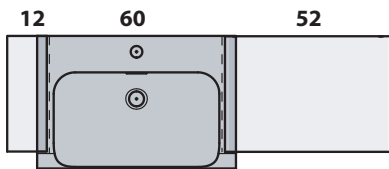

# INKA

▼ Possibili combinazioni con lavabo 60  
Options with washbasin 60

= 90 cm DX/SX

= 100 cm DX/SX

= 120 cm DX/SX

= 110 cm DX/SX

= 130 cm DX/SX

= 100 cm CENTRATO / CENTERED WASHBASIN

= 120 cm CENTRATO / CENTERED WASHBASIN

= 160 cm CENTRATO / CENTERED WASHBASIN

= 158 cm DOPPIA VASCA / DOUBLE SINK

= 168 cm DOPPIA VASCA / DOUBLE SINK

= 188 cm DOPPIA VASCA / DOUBLE SINK

= 314 cm MODULO 4 LAVABI 60 / MODULE 4 WASHBASINS 60

= 236 cm MODULO 3 LAVABI 60 / MODULE 3 WASHBASINS 60

APERTO SU RICHIESTA LAVABO 60 / UPON REQUEST WASHBASIN 60