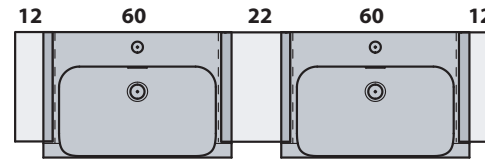

# INKA

▼ Possibili combinazioni con lavabo 60  
Options with washbasin 60

= 90 cm DX/SX

= 100 cm DX/SX

= 120 cm DX/SX

= 110 cm DX/SX

= 130 cm DX/SX

= 100 cm CENTRATO / CENTERED WASHBASIN

= 120 cm CENTRATO / CENTERED WASHBASIN

= 160 cm CENTRATO / CENTERED WASHBASIN

= 158 cm DOPPIA VASCA / DOUBLE SINK

= 168 cm DOPPIA VASCA / DOUBLE SINK

= 188 cm DOPPIA VASCA / DOUBLE SINK

= 314 cm MODULO 4 LAVABI 60 / MODULE 4 WASHBASINS 60

= 236 cm MODULO 3 LAVABI 60 / MODULE 3 WASHBASINS 60

APERTO SU RICHIESTA LAVABO 60 / UPON REQUEST WASHBASIN 60