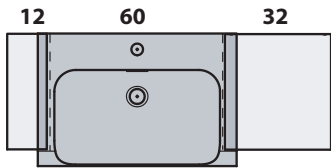

# INKA

▼ Possibili combinazioni con lavabo 60  
Options with washbasin 60

= 90 cm DX/SX

= 100 cm DX/SX

= 120 cm DX/SX

= 110 cm DX/SX

= 130 cm DX/SX

= 100 cm CENTRATO / CENTERED WASHBASIN

= 120 cm CENTRATO / CENTERED WASHBASIN

= 160 cm CENTRATO / CENTERED WASHBASIN

= 158 cm DOPPIA VASCA / DOUBLE SINK

= 168 cm DOPPIA VASCA / DOUBLE SINK

= 188 cm DOPPIA VASCA / DOUBLE SINK

= 314 cm MODULO 4 LAVABI 60 / MODULE 4 WASHBASINS 60

= 236 cm MODULO 3 LAVABI 60 / MODULE 3 WASHBASINS 60

APERTO SU RICHIESTA LAVABO 60 / UPON REQUEST WASHBASIN 60