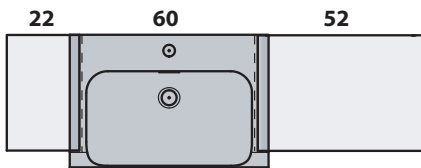

# INKA

▼ Possibili combinazioni con lavabo 60  
Options with washbasin 60

= 90 cm DX/SX

= 100 cm DX/SX

= 120 cm DX/SX

= 110 cm DX/SX

= 130 cm DX/SX

= 100 cm CENTRATO / CENTERED WASHBASIN

= 120 cm CENTRATO / CENTERED WASHBASIN

= 160 cm CENTRATO / CENTERED WASHBASIN

= 158 cm DOPPIA VASCA / DOUBLE SINK

= 168 cm DOPPIA VASCA / DOUBLE SINK

= 188 cm DOPPIA VASCA / DOUBLE SINK

= 314 cm MODULO 4 LAVABI 60 / MODULE 4 WASHBASINS 60

= 236 cm MODULO 3 LAVABI 60 / MODULE 3 WASHBASINS 60

APERTO SU RICHIESTA LAVABO 60 / UPON REQUEST WASHBASIN 60