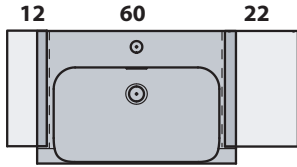

# INKA

▼ Possibili combinazioni con lavabo 60  
Options with washbasin 60

= 90 cm DX/SX

= 100 cm DX/SX

= 120 cm DX/SX

= 110 cm DX/SX

= 130 cm DX/SX

= 100 cm CENTRATO / CENTERED WASHBASIN

= 120 cm CENTRATO / CENTERED WASHBASIN

= 160 cm CENTRATO / CENTERED WASHBASIN

= 158 cm DOPPIA VASCA / DOUBLE SINK

= 168 cm DOPPIA VASCA / DOUBLE SINK

= 188 cm DOPPIA VASCA / DOUBLE SINK

= 314 cm MODULO 4 LAVABI 60 / MODULE 4 WASHBASINS 60

= 236 cm MODULO 3 LAVABI 60 / MODULE 3 WASHBASINS 60

APERTO SU RICHIESTA LAVABO 60 / UPON REQUEST WASHBASIN 60