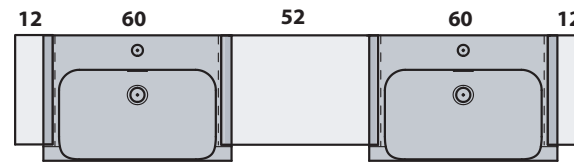

# INKA

▼ Possibili combinazioni con lavabo 60  
Options with washbasin 60

= 90 cm DX/SX

= 100 cm DX/SX

= 120 cm DX/SX

= 110 cm DX/SX

= 130 cm DX/SX

= 100 cm CENTRATO / CENTERED WASHBASIN

= 120 cm CENTRATO / CENTERED WASHBASIN

= 160 cm CENTRATO / CENTERED WASHBASIN

= 158 cm DOPPIA VASCA / DOUBLE SINK

= 168 cm DOPPIA VASCA / DOUBLE SINK

= 188 cm DOPPIA VASCA / DOUBLE SINK

= 314 cm MODULO 4 LAVABI 60 / MODULE 4 WASHBASINS 60

= 236 cm MODULO 3 LAVABI 60 / MODULE 3 WASHBASINS 60

APERTO SU RICHIESTA LAVABO 60 / UPON REQUEST WASHBASIN 60