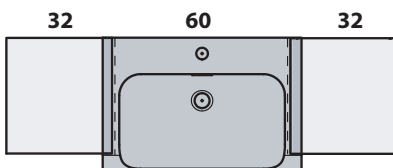

# INKA

▼ Possibili combinazioni con lavabo 60  
Options with washbasin 60

= 90 cm DX/SX

= 100 cm DX/SX

= 120 cm DX/SX

= 110 cm DX/SX

= 130 cm DX/SX

= 100 cm CENTRATO / CENTERED WASHBASIN

= 120 cm CENTRATO / CENTERED WASHBASIN

= 160 cm CENTRATO / CENTERED WASHBASIN

= 158 cm DOPPIA VASCA / DOUBLE SINK

= 168 cm DOPPIA VASCA / DOUBLE SINK

= 188 cm DOPPIA VASCA / DOUBLE SINK

= 314 cm MODULO 4 LAVABI 60 / MODULE 4 WASHBASINS 60

= 236 cm MODULO 3 LAVABI 60 / MODULE 3 WASHBASINS 60

APERTO SU RICHIESTA LAVABO 60 / UPON REQUEST WASHBASIN 60