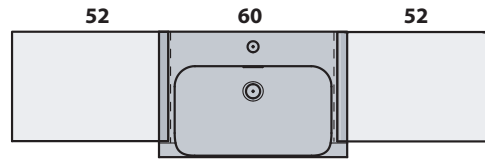

# INKA

▼ Possibili combinazioni con lavabo 60  
Options with washbasin 60

= 90 cm DX/SX

= 100 cm DX/SX

= 120 cm DX/SX

= 110 cm DX/SX

= 130 cm DX/SX

= 100 cm CENTRATO / CENTERED WASHBASIN

= 120 cm CENTRATO / CENTERED WASHBASIN

= 160 cm CENTRATO / CENTERED WASHBASIN

= 158 cm DOPPIA VASCA / DOUBLE SINK

= 168 cm DOPPIA VASCA / DOUBLE SINK

= 188 cm DOPPIA VASCA / DOUBLE SINK

= 314 cm MODULO 4 LAVABI 60 / MODULE 4 WASHBASINS 60

= 236 cm MODULO 3 LAVABI 60 / MODULE 3 WASHBASINS 60

APERTO SU RICHIESTA LAVABO 60 / UPON REQUEST WASHBASIN 60