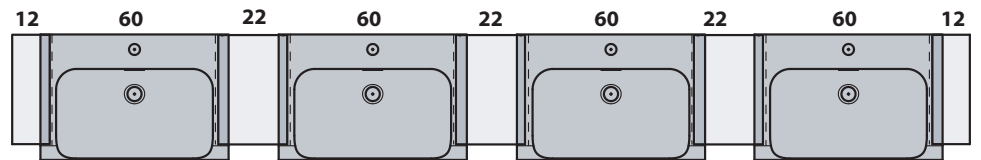

# INKA

▼ Possibili combinazioni con lavabo 60  
Options with washbasin 60

= 90 cm DX/SX

= 100 cm DX/SX

= 120 cm DX/SX

= 110 cm DX/SX

= 130 cm DX/SX

= 100 cm CENTRATO / CENTERED WASHBASIN

= 120 cm CENTRATO / CENTERED WASHBASIN

= 160 cm CENTRATO / CENTERED WASHBASIN

= 158 cm DOPPIA VASCA / DOUBLE SINK

= 168 cm DOPPIA VASCA / DOUBLE SINK

= 188 cm DOPPIA VASCA / DOUBLE SINK

= 314 cm MODULO 4 LAVABI 60 / MODULE 4 WASHBASINS 60

= 236 cm MODULO 3 LAVABI 60 / MODULE 3 WASHBASINS 60

APERTO SU RICHIESTA LAVABO 60 / UPON REQUEST WASHBASIN 60