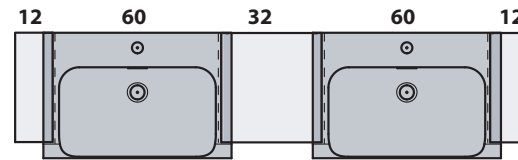

# INKA

▼ Possibili combinazioni con lavabo 60  
Options with washbasin 60

= 90 cm DX/SX

= 100 cm DX/SX

= 120 cm DX/SX

= 110 cm DX/SX

= 130 cm DX/SX

= 100 cm CENTRATO / CENTERED WASHBASIN

= 120 cm CENTRATO / CENTERED WASHBASIN

= 160 cm CENTRATO / CENTERED WASHBASIN

= 158 cm DOPPIA VASCA / DOUBLE SINK

= 168 cm DOPPIA VASCA / DOUBLE SINK

= 188 cm DOPPIA VASCA / DOUBLE SINK

= 314 cm MODULO 4 LAVABI 60 / MODULE 4 WASHBASINS 60

= 236 cm MODULO 3 LAVABI 60 / MODULE 3 WASHBASINS 60

APERTO SU RICHIESTA LAVABO 60 / UPON REQUEST WASHBASIN 60