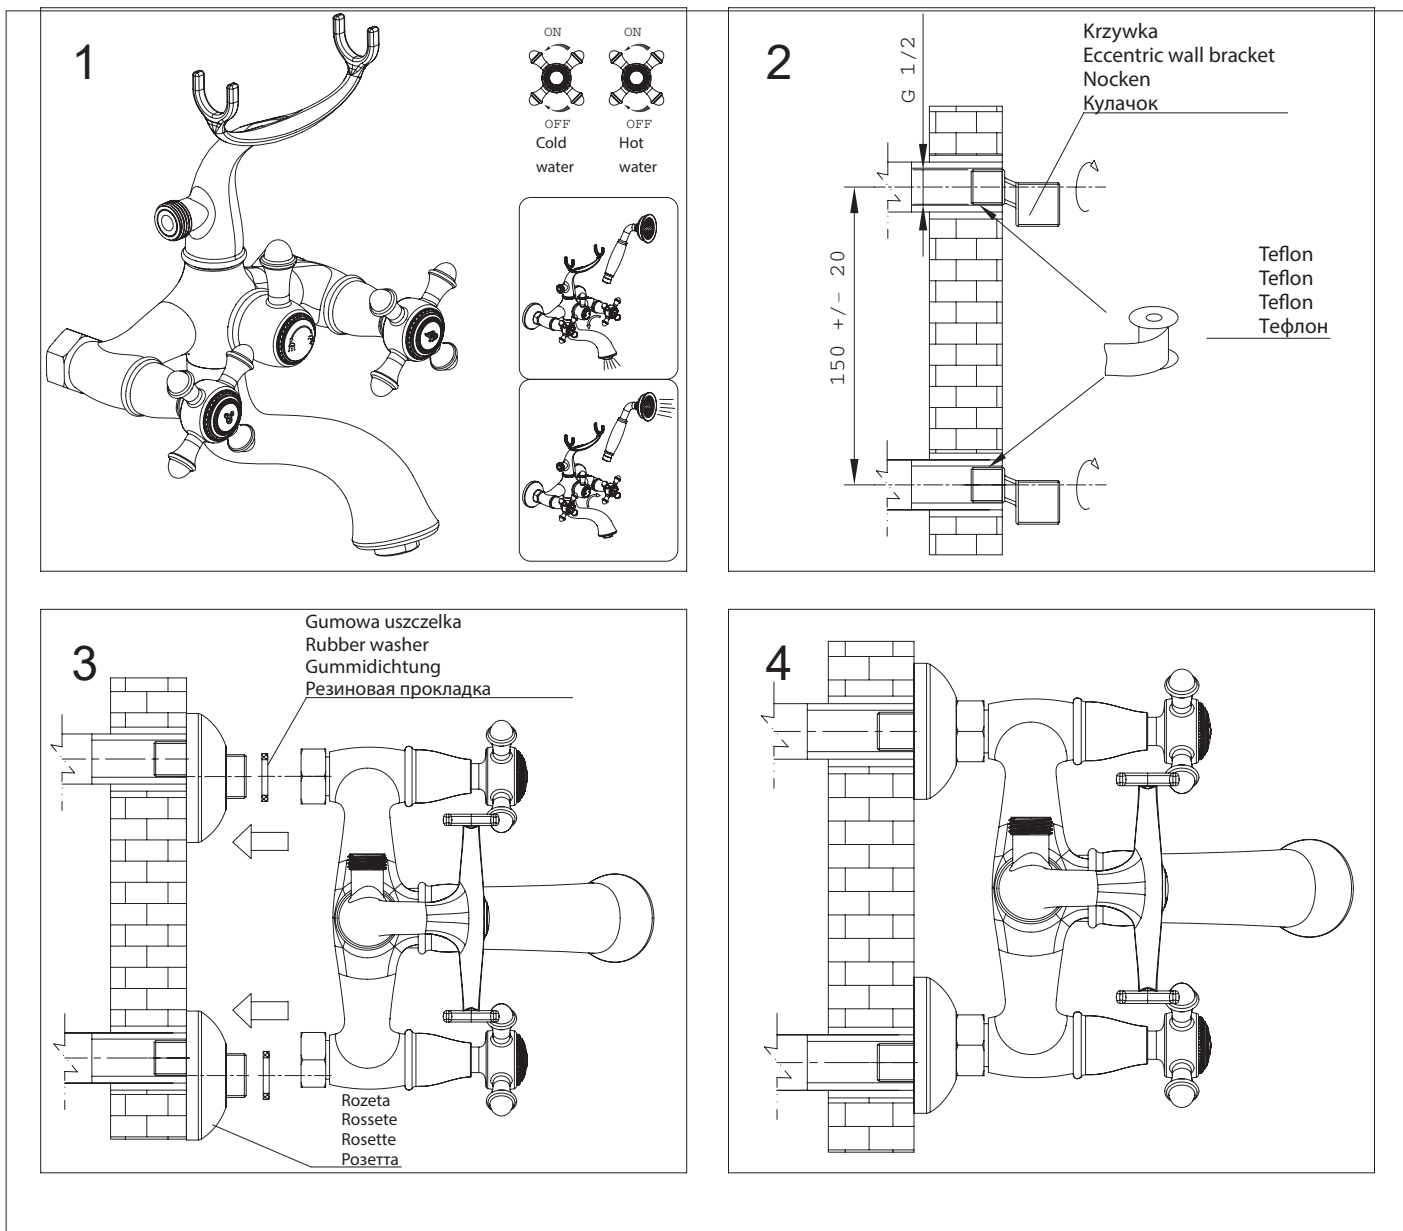

Retro RE7231

PL Instrukcja montażu i konserwacji
EN Installation and maintenance
DE Montage- und Wartungsanleitung
RU Инструкция по установке и уходу

 **OMNIRE**

Enjoy home, every day.

W zestawie / Included / Im Lieferumfang / В комплекте