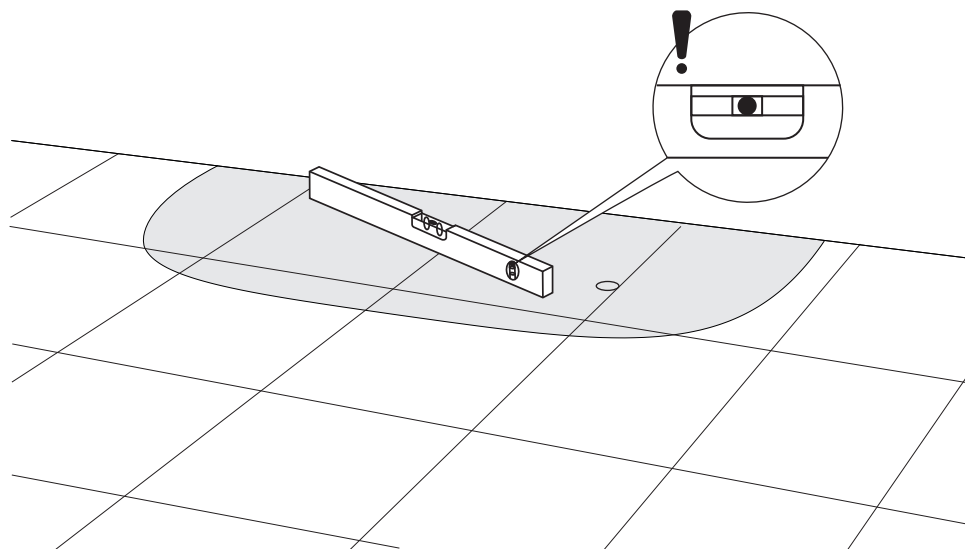

VALENCIAWPBM

Instrukcja montażu i konserwacji | Installation and maintenance | Montage- und Wartungsanleitung | Инструкция по установке и уходу

1

2

PL Powierzchnię produktów należy czyścić miękką ściereczką z dodatkiem łagodnego środka czyszczącego lub roztworu kwasu cytrynowego. Niewskazane jest stosowanie szorstkich materiałów ani żrących lub ścierających środków czyszczących, ponieważ mogą one spowodować uszkodzenia powłoki. Po więcej informacji i przydatnych wskazówek dotyczących dbania o produkty zapraszamy na omnires.com.