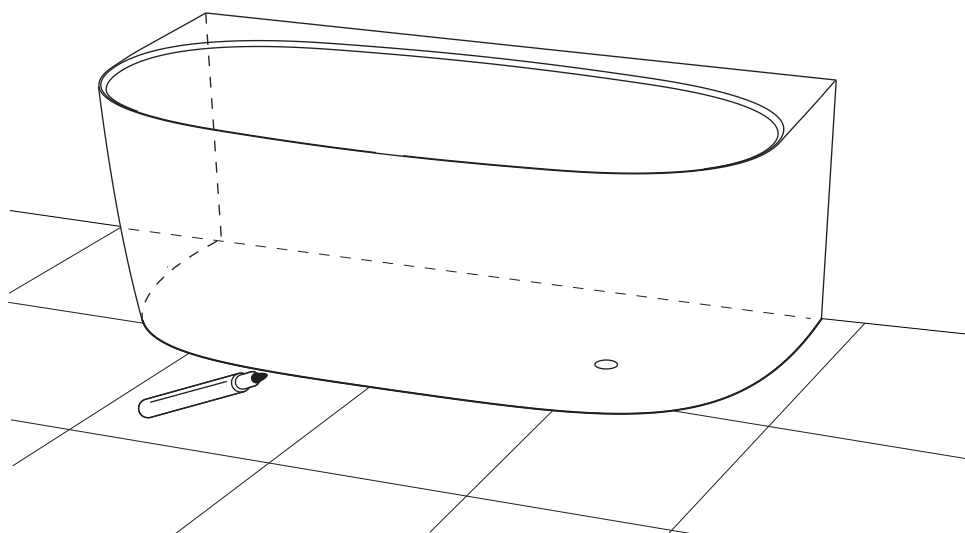

VALENCIAWPBM

Instrukcja montażu i konserwacji | Installation and maintenance | Montage- und Wartungsanleitung | Инструкция по установке и уходу

1

2

PL Powierzchnię produktów należy czyścić miękką ściereczką z dodatkiem łagodnego środka czyszczącego lub roztworu kwasu cytrynowego. Niewskazane jest stosowanie szorstkich materiałów ani żrących lub ścierających środków czyszczących, ponieważ mogą one spowodować uszkodzenia powłoki. Po więcej informacji i przydatnych wskazówek dotyczących dbania o produkty zapraszamy na omnires.com.