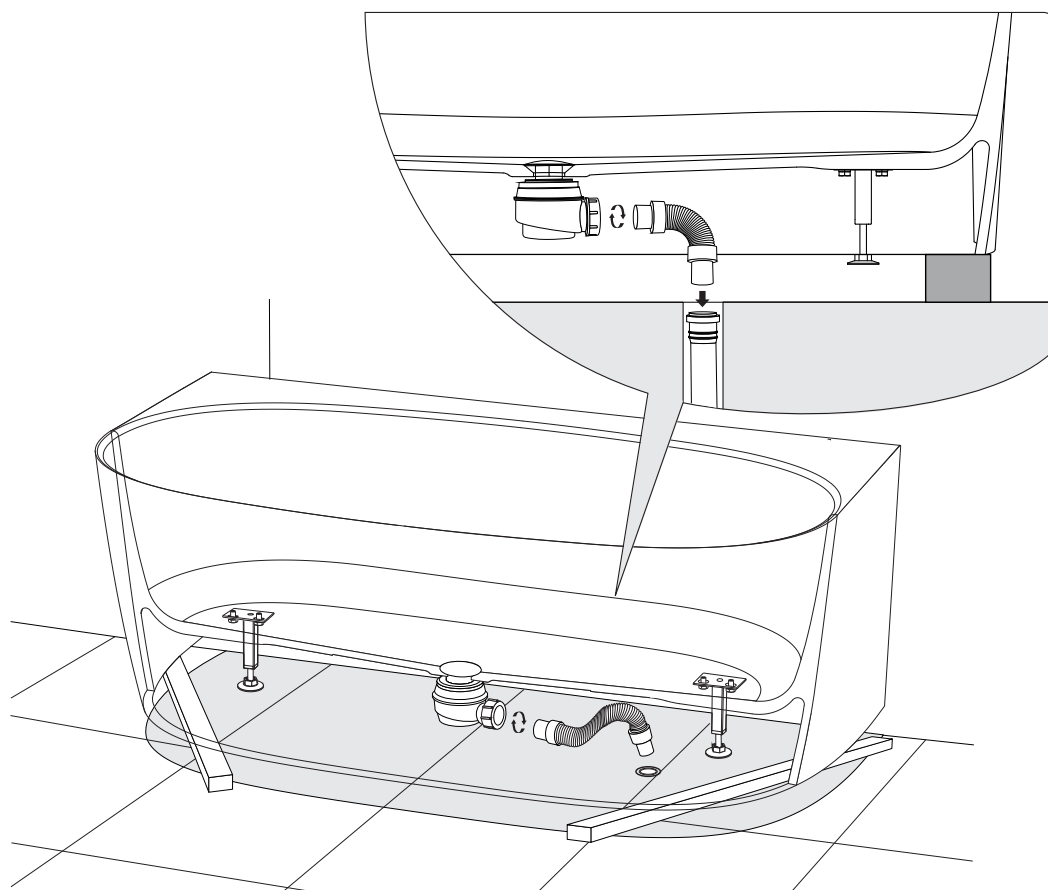

VALENCIAWPBM

Instrukcja montażu i konserwacji | Installation and maintenance | Montage- und Wartungsanleitung | Инструкция по установке и уходу

3